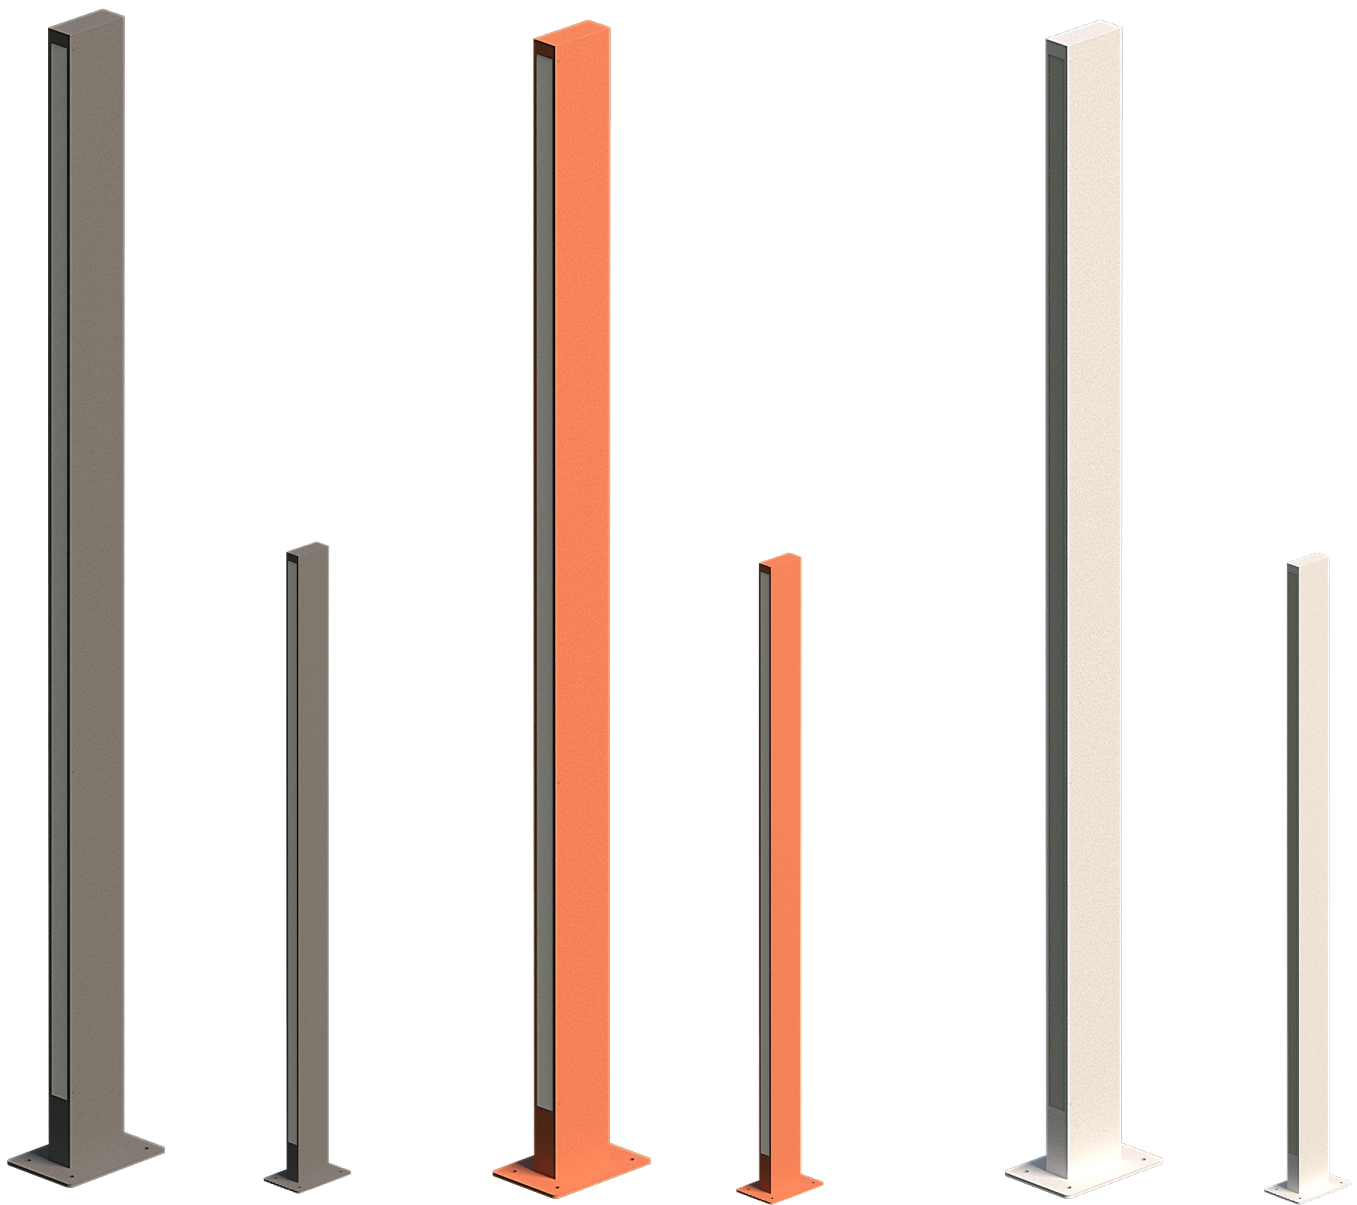

PLAY

Ландшафтный светильник с утонченным дизайном, стильно дополняет идеи в эстерьере. Идеально вписывается в фасады зданий благодаря современному дизайну корпуса и мягкому светораспределению.

A tall, slender, black outdoor lighting pole with a glowing white light tube, standing on a paved area. In the background, there is a building with windows and trees with some autumn leaves.

Мощность: 16-20W
Световой поток: 64LM\Вт
Напряжение: 220V
Блок питания: встроенный
Вторичная оптика: опаловый поликарбонат
Материал корпуса: алюминий
Цвет корпуса: RAL
Степень защиты: IP66
Температурный диапазон: -40\+40
Климатическое исполнение: УХЛ 1
Цветовая температура: 3000\4000K
Индекс цветопередачи, CRI: >80
Гарантия: 3 года
Срок службы, не менее: не менее 50 000 часов

120°

* Покраска по таблице цветов RAL

** Возможно изготовление нестандартных размеров

Внешний вид изделия и технические характеристики приборов, могут незначительно отличаться от характеристик и изображений, представленных в данной листовке.