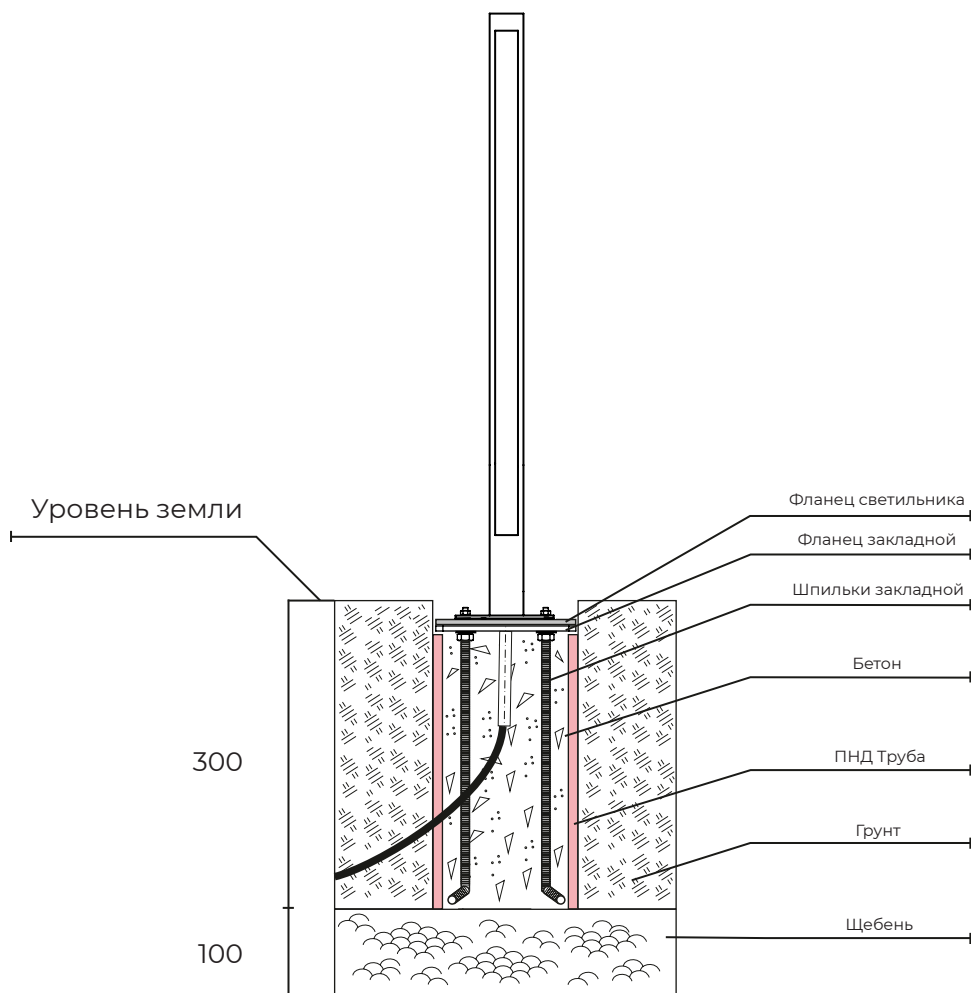

PLAY

Ландшафтный светильник с утонченным дизайном, стильно дополняет идеи в эстерьере. Идеально вписывается в фасады зданий благодаря современному дизайну корпуса и мягкому светораспределению.

A tall, slender, black outdoor lighting pole with a glowing white light tube, standing on a paved area. In the background, there is a building with windows and trees with some autumn leaves.

Мощность: 16-20W
Световой поток: 64LM\Вт
Напряжение: 220V
Блок питания: встроенный
Вторичная оптика: опаловый поликарбонат
Материал корпуса: алюминий
Цвет корпуса: RAL
Степень защиты: IP66
Температурный диапазон: -40\+40
Климатическое исполнение: УХЛ 1
Цветовая температура: 3000\4000K
Индекс цветопередачи, CRI: >80
Гарантия: 3 года
Срок службы, не менее: не менее 50 000 часов

120°

* Покраска по таблице цветов RAL

** Возможно изготовление нестандартных размеров

Внешний вид изделия и технические характеристики приборов, могут незначительно отличаться от характеристик и изображений, представленных в данной листовке.