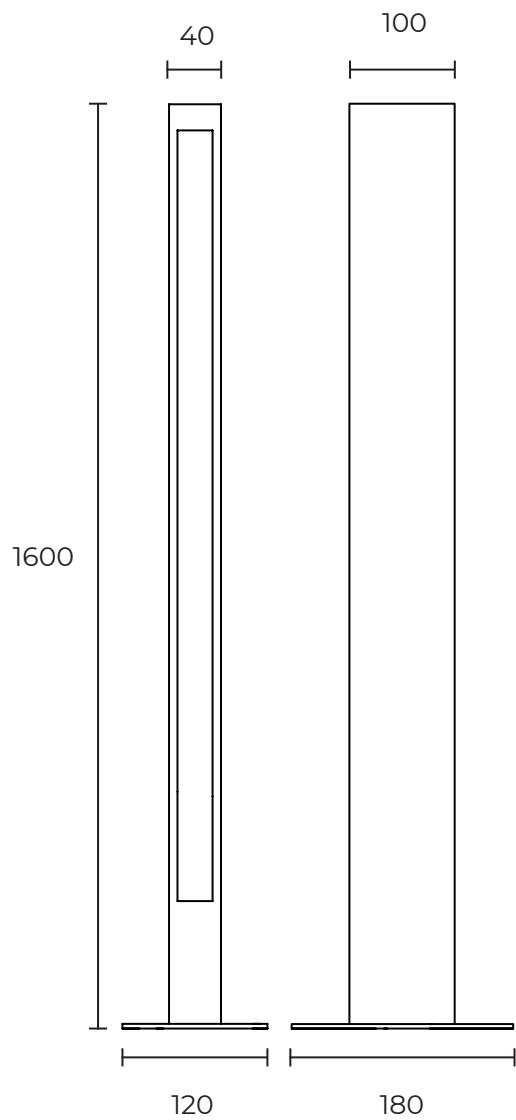

PLAY

Ландшафтный светильник с утонченным дизайном, стильно дополняет идеи в эстерьере. Идеально вписывается в фасады зданий благодаря современному дизайну корпуса и мягкому светораспределению.

A tall, slender, black outdoor lighting pole with a glowing white light tube, standing on a paved area. In the background, there is a building with windows and trees with some autumn leaves.

Мощность: 16-20W
Световой поток: 64LM\Вт
Напряжение: 220V
Блок питания: встроенный
Вторичная оптика: опаловый поликарбонат
Материал корпуса: алюминий
Цвет корпуса: RAL
Степень защиты: IP66
Температурный диапазон: -40\+40
Климатическое исполнение: УХЛ 1
Цветовая температура: 3000\4000K
Индекс цветопередачи, CRI: >80
Гарантия: 3 года
Срок службы, не менее: не менее 50 000 часов

120°

* Покраска по таблице цветов RAL

** Возможно изготовление нестандартных размеров

Внешний вид изделия и технические характеристики приборов, могут незначительно отличаться от характеристик и изображений, представленных в данной листовке.