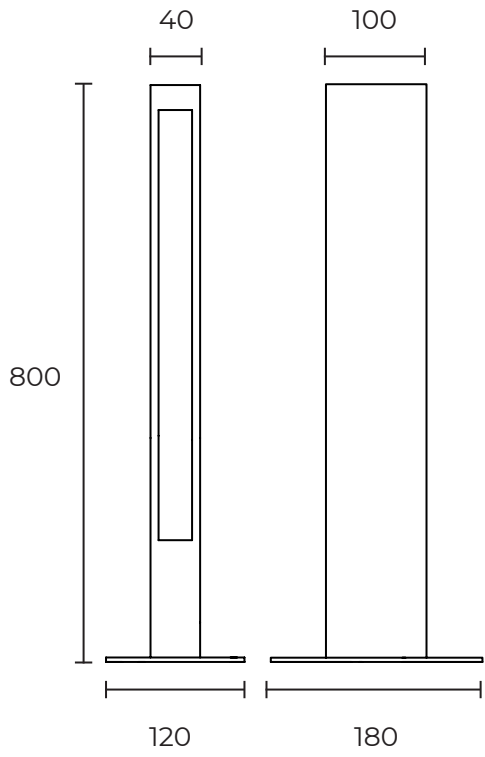

PLAY

Ландшафтный светильник с утонченным дизайном, стильно дополняет идеи в эстерьере. Идеально вписывается в фасады зданий благодаря современному дизайну корпуса и мягкому светораспределению.

A tall, slender, black outdoor lighting pole with a glowing white light tube, standing on a paved area. In the background, there is a building with windows and trees with some autumn leaves.

Мощность: 16-20W
Световой поток: 64LM\Вт
Напряжение: 220V
Блок питания: встроенный
Вторичная оптика: опаловый поликарбонат
Материал корпуса: алюминий
Цвет корпуса: RAL
Степень защиты: IP66
Температурный диапазон: -40\+40
Климатическое исполнение: УХЛ 1
Цветовая температура: 3000\4000K
Индекс цветопередачи, CRI: >80
Гарантия: 3 года
Срок службы, не менее: не менее 50 000 часов

120°

* Покраска по таблице цветов RAL

** Возможно изготовление нестандартных размеров

Внешний вид изделия и технические характеристики приборов, могут незначительно отличаться от характеристик и изображений, представленных в данной листовке.