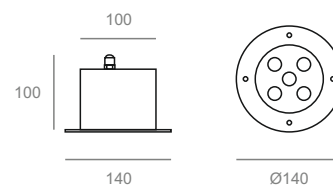

Soil S3. 9W. 3000\4000K. 10°-80°.RAL

Арт. SS3.9.3000\4000.10-80.RAL

Soil S3. 9W. 3000\4000K. 10°-80°.RAL. DIM DALI

Арт. SS3.9.3000\4000.10-80.DMDL

Soil S3. 12W. RGBW. 10°-80°.RAL

Арт. SS3.12.RGBW.10-80.RAL

**SOIL S5 15W**

Soil S5. 15W. 3000\4000K. 10°-80°.RAL

Арт. SS5.15.3000\4000.10-80.RAL

Soil S5. 15W. 3000\4000K. 10°-80°.RAL. DIM DALI

Арт. SS5.15.3000\4000.10-80.DMDL

Soil S5. 17W. RGBW. 10°-80°.RAL

Арт. SS5.17.RGBW.10-80.RAL