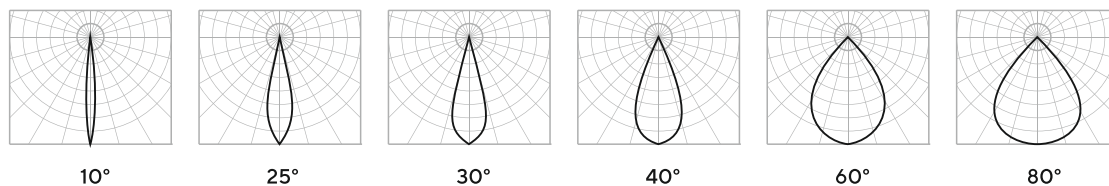

SOIL S1/S3/S5/S9

Мощность: 3-25W

Световой поток: 80Lm\W

Напряжение: AC 175-260В/50Гц

Блок питания: в комплекте(встроенный в корпус)

Вторичная оптика: линзованная оптика, (10, 25, 30, 40, 60, 80°)

Материал корпуса: алюминий, нержавеющая сталь, закаленное стекло

Цвет корпуса: Черный

Степень защиты: IP67

Температурный диапазон: -40...+45°C

Климатическое исполнение: УХЛ1

Цветовая температура: 3000K, 4000K, RGB, RGBW

Индекс цветопередачи, CRI: Ra > 80

Гарантия: 3 года

Срок службы, не менее: 50 000 часов.

Формы светораспределения(КСС):