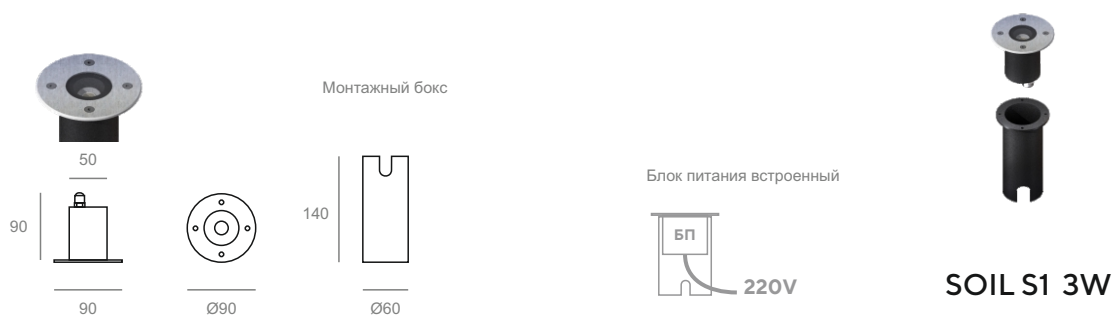

Светильники грунтовые
SOIL S

Светильники грунтовые
SOIL S

	27W				
	17W				
	12W				
	6W		80°	RAL7004	
Soil S9	25W	RGBW*	60°	RAL8002	
Soil S5	15W	4000K	40°	RAL9005	
Soil S3	9W	2700K*	25°	RAL9003	DIM TRIAC
Soil S1	3W	3000K	10°	RAL7016	DIM DALI

Арт. **SS1.3.3000.10.7016.DMDL**

Модель	Мощность	Цв. температура	Угол рассеивания	Цвет корпуса	Управление

SOIL S1 3W

Soil S1. 3W. 3000\4000K. 10°-80°.RAL

Арт. SS1.3.3000\4000.10-80.RAL

Soil S1. 3W. 3000\4000K. 10°-80°.RAL. DIM DALI

Арт. SS1.3.3000\4000.10-80.DMDL

Soil S1. 6W. RGBW. 10°-80°.RAL

Арт. SS1.6.RGBW.10-80.RAL

SOIL S3 9W

Soil S3. 9W. 3000\4000K. 10°-80°.RAL

Арт. SS3.9.3000\4000.10-80.RAL

Soil S3. 9W. 3000\4000K. 10°-80°.RAL. DIM DALI

Арт. SS3.9.3000\4000.10-80.DMDL

Soil S3. 12W. RGBW. 10°-80°.RAL

Арт. SS3.12.RGBW.10-80.RAL

SOIL S5 15W

Soil S5. 15W. 3000\4000K. 10°-80°.RAL

Арт. SS5.15.3000\4000.10-80.RAL

Soil S5. 15W. 3000\4000K. 10°-80°.RAL. DIM DALI

Арт. SS5.15.3000\4000.10-80.DMDL

Soil S5. 17W. RGBW. 10°-80°.RAL

Арт. SS5.17.RGBW.10-80.RAL

SOIL S9 25W

Soil S9. 25W. 3000\4000K. 10°-80°.RAL

Арт. SS9.25.3000\4000.10-80.RAL

Soil S9. 25W. 3000\4000K. 10°-80°.RAL. DIM DALI

Арт. SS9.25.3000\4000.10-80.DMDL

Soil S9. 27W. RGBW. 10°-80°.RAL

Арт. SS9.27.RGBW.10-80.RAL