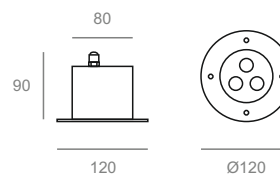

Soil S1. 3W. 3000\4000K. 10°-80°.RAL

Арт. SS1.3.3000\4000.10-80.RAL

Soil S1. 3W. 3000\4000K. 10°-80°.RAL. DIM DALI

Арт. SS1.3.3000\4000.10-80.DMDL

Soil S1. 6W. RGBW. 10°-80°.RAL

Арт. SS1.6.RGBW.10-80.RAL

**SOIL S3 9W**

Soil S3. 9W. 3000\4000K. 10°-80°.RAL

Арт. SS3.9.3000\4000.10-80.RAL

Soil S3. 9W. 3000\4000K. 10°-80°.RAL. DIM DALI

Арт. SS3.9.3000\4000.10-80.DMDL

Soil S3. 12W. RGBW. 10°-80°.RAL

Арт. SS3.12.RGBW.10-80.RAL