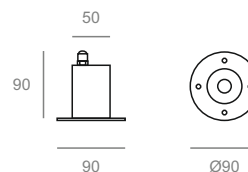

Soil S1. 3W. 3000\4000K. 10°-80°.RAL

Арт. SS1.3.3000\4000.10-80.RAL

Soil S1. 3W. 3000\4000K. 10°-80°.RAL. DIM DALI

Арт. SS1.3.3000\4000.10-80.DMDL

Soil S1. 6W. RGBW. 10°-80°.RAL

Арт. SS1.6.RGBW.10-80.RAL

**SOIL S3 9W**

Soil S3. 9W. 3000\4000K. 10°-80°.RAL

Арт. SS3.9.3000\4000.10-80.RAL

Soil S3. 9W. 3000\4000K. 10°-80°.RAL. DIM DALI

Арт. SS3.9.3000\4000.10-80.DMDL

Soil S3. 12W. RGBW. 10°-80°.RAL

Арт. SS3.12.RGBW.10-80.RAL