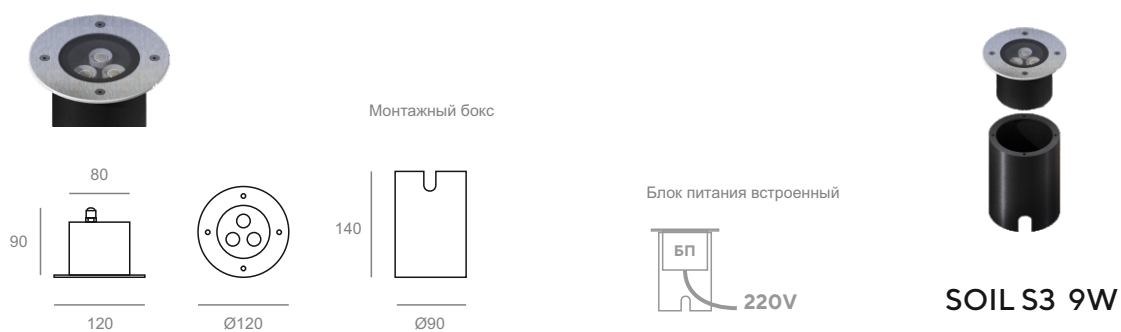

Светильники грунтовые
SOIL S

Светильники грунтовые
SOIL S

	27W				
	17W				
	12W				
	6W		80°	RAL7004	
Soil S9	25W	RGBW*	60°	RAL8002	
Soil S5	15W	4000K	40°	RAL9005	
Soil S3	9W	2700K*	25°	RAL9003	DIM TRIAC
Soil S1	3W	3000K	10°	RAL7016	DIM DALI

Арт. **SS1.3.3000.10.7016.DMDL**

Модель	Мощность	Цв. температура	Угол рассеивания	Цвет корпуса	Управление

SOIL S1 3W

Soil S1. 3W. 3000\4000K. 10°-80°.RAL

Арт. SS1.3.3000\4000.10-80.RAL

Soil S1. 3W. 3000\4000K. 10°-80°.RAL. DIM DALI

Арт. SS1.3.3000\4000.10-80.DMDL

Soil S1. 6W. RGBW. 10°-80°.RAL

Арт. SS1.6.RGBW.10-80.RAL

SOIL S3 9W

Soil S3. 9W. 3000\4000K. 10°-80°.RAL

Арт. SS3.9.3000\4000.10-80.RAL

Soil S3. 9W. 3000\4000K. 10°-80°.RAL. DIM DALI

Арт. SS3.9.3000\4000.10-80.DMDL

Soil S3. 12W. RGBW. 10°-80°.RAL

Арт. SS3.12.RGBW.10-80.RAL

SOIL S5 15W

Soil S5. 15W. 3000\4000K. 10°-80°.RAL

Арт. SS5.15.3000\4000.10-80.RAL

Soil S5. 15W. 3000\4000K. 10°-80°.RAL. DIM DALI

Арт. SS5.15.3000\4000.10-80.DMDL

Soil S5. 17W. RGBW. 10°-80°.RAL

Арт. SS5.17.RGBW.10-80.RAL

SOIL S9 25W

Soil S9. 25W. 3000\4000K. 10°-80°.RAL

Арт. SS9.25.3000\4000.10-80.RAL

Soil S9. 25W. 3000\4000K. 10°-80°.RAL. DIM DALI

Арт. SS9.25.3000\4000.10-80.DMDL

Soil S9. 27W. RGBW. 10°-80°.RAL

Арт. SS9.27.RGBW.10-80.RAL