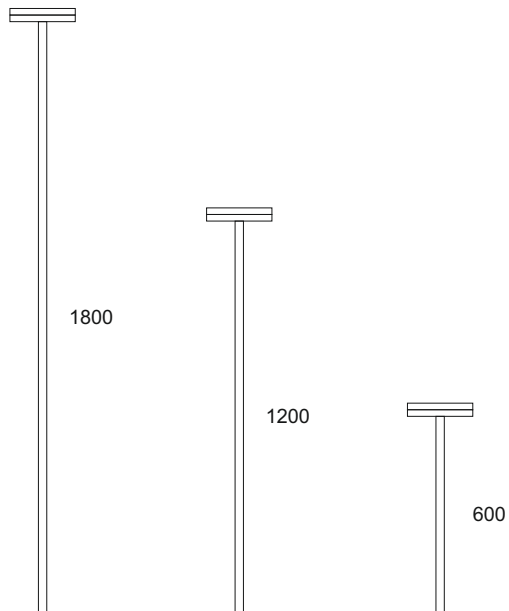

## Ландшафтный светодиодный светильник SUMM

Мощность: 10W  
 Напряжение: 220V  
 Блок питания: на плате  
 Вторичная оптика: поликарбонат  
 Материал корпуса: алюминий  
 Степень защиты: IP66  
 Климатическое исполнение: УХЛ1  
 Цветовая температура: 2700/4000K  
 Гарантия: 3 года  
 Срок службы, не менее: 50 000 часов.