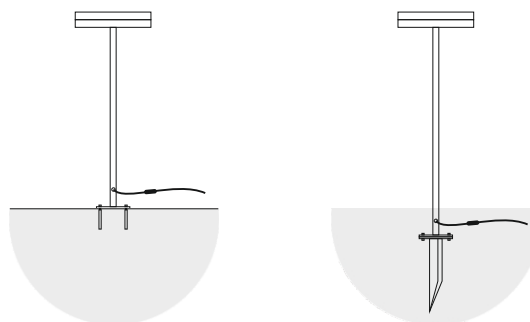

* Покраска по таблице цветов RAL

** Возможно изготовление нестандартных размеров

SUMM

selecta