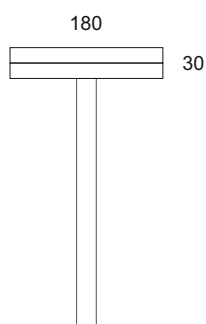

* Покраска по таблице цветов RAL

** Возможно изготовление нестандартных размеров

SUMM

selecta