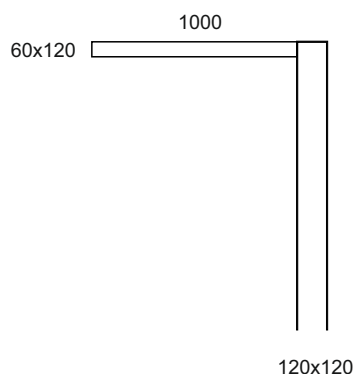

* Покраска по таблице цветов RAL
** Возможно изготовление нестандартных размеров
*** Возможно применение нестандартной оптики

TURN

selecta