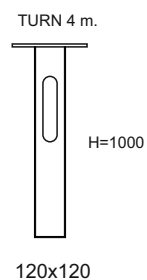

TURN G 4000	3000-4000K	220V	35-70W	H=4000**	RAL*	AS/AF	Арт. TURN.G.4000.35-70.3000-4000.AS/AF***.RAL*
TURN T 4000	3000-4000K	220V	70-140W	H=4000**	RAL*	AS/AF	Арт. TURN.T.4000.70-140.3000-4000.AS/AF***.RAL*
TURN G 5000	3000-4000K	220V	35-70W	H=5000**	RAL*	AS/AF	Арт. TURN.G.5000.35-70.3000-4000.AS/AF***.RAL*
TURN T 5000	3000-4000K	220V	70-140W	H=5000**	RAL*	AS/AF	Арт. TURN.T.5000.70-140.3000-4000.AS/AF***.RAL*
TURN G 6000	3000-4000K	220V	35-70W	H=6000**	RAL*	AS/AF	Арт. TURN.G.6000.35-70.3000-4000.AS/AF***.RAL*
TURN T 6000	3000-4000K	220V	70-140W	H=6000**	RAL*	AS/AF	Арт. TURN.T.6000.70-140.3000-4000.AS/AF***.RAL*
TURN G 7000	3000-4000K	220V	35-70W	H=7000**	RAL*	AS/AF	Арт. TURN.G.7000.35-70.3000-4000.AS/AF***.RAL*
TURN T 7000	3000-4000K	220V	70-140W	H=7000**	RAL*	AS/AF	Арт. TURN.T.7000.70-140.3000-4000.AS/AF***.RAL*
TURN G 8000	3000-4000K	220V	35-70W	H=8000**	RAL*	AS/AF	Арт. TURN.G.8000.35-70.3000-4000.AS/AF***.RAL*
TURN T 8000	3000-4000K	220V	70-140W	H=8000**	RAL*	AS/AF	Арт. TURN.T.8000.70-140.3000-4000.AS/AF***.RAL*