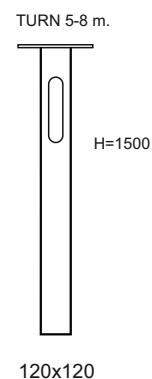

AF 862

*Возможно применение нестандартной оптики

Садово-парковый светодиодный светильник TURN

Мощность: 30-140W
 Напряжение: 220V
 Блок питания: в комплекте
 Вторичная оптика: групповая линза (поликарбонат)
 Материал корпуса: сталь, алюминий
 Степень защиты: IP66
 Климатическое исполнение: УХЛ1
 Цветовая температура: 2700/4000K
 Гарантия: 3 года
 Срок службы, не менее: 50 000 часов.

TURN G 4000	3000-4000K	220V	35-70W	H=4000**	RAL*	AS/AF	Арт. TURN.G.4000.35-70.3000-4000.AS/AF***.RAL*
TURN T 4000	3000-4000K	220V	70-140W	H=4000**	RAL*	AS/AF	Арт. TURN.T.4000.70-140.3000-4000.AS/AF***.RAL*
TURN G 5000	3000-4000K	220V	35-70W	H=5000**	RAL*	AS/AF	Арт. TURN.G.5000.35-70.3000-4000.AS/AF***.RAL*
TURN T 5000	3000-4000K	220V	70-140W	H=5000**	RAL*	AS/AF	Арт. TURN.T.5000.70-140.3000-4000.AS/AF***.RAL*
TURN G 6000	3000-4000K	220V	35-70W	H=6000**	RAL*	AS/AF	Арт. TURN.G.6000.35-70.3000-4000.AS/AF***.RAL*
TURN T 6000	3000-4000K	220V	70-140W	H=6000**	RAL*	AS/AF	Арт. TURN.T.6000.70-140.3000-4000.AS/AF***.RAL*
TURN G 7000	3000-4000K	220V	35-70W	H=7000**	RAL*	AS/AF	Арт. TURN.G.7000.35-70.3000-4000.AS/AF***.RAL*
TURN T 7000	3000-4000K	220V	70-140W	H=7000**	RAL*	AS/AF	Арт. TURN.T.7000.70-140.3000-4000.AS/AF***.RAL*
TURN G 8000	3000-4000K	220V	35-70W	H=8000**	RAL*	AS/AF	Арт. TURN.G.8000.35-70.3000-4000.AS/AF***.RAL*
TURN T 8000	3000-4000K	220V	70-140W	H=8000**	RAL*	AS/AF	Арт. TURN.T.8000.70-140.3000-4000.AS/AF***.RAL*