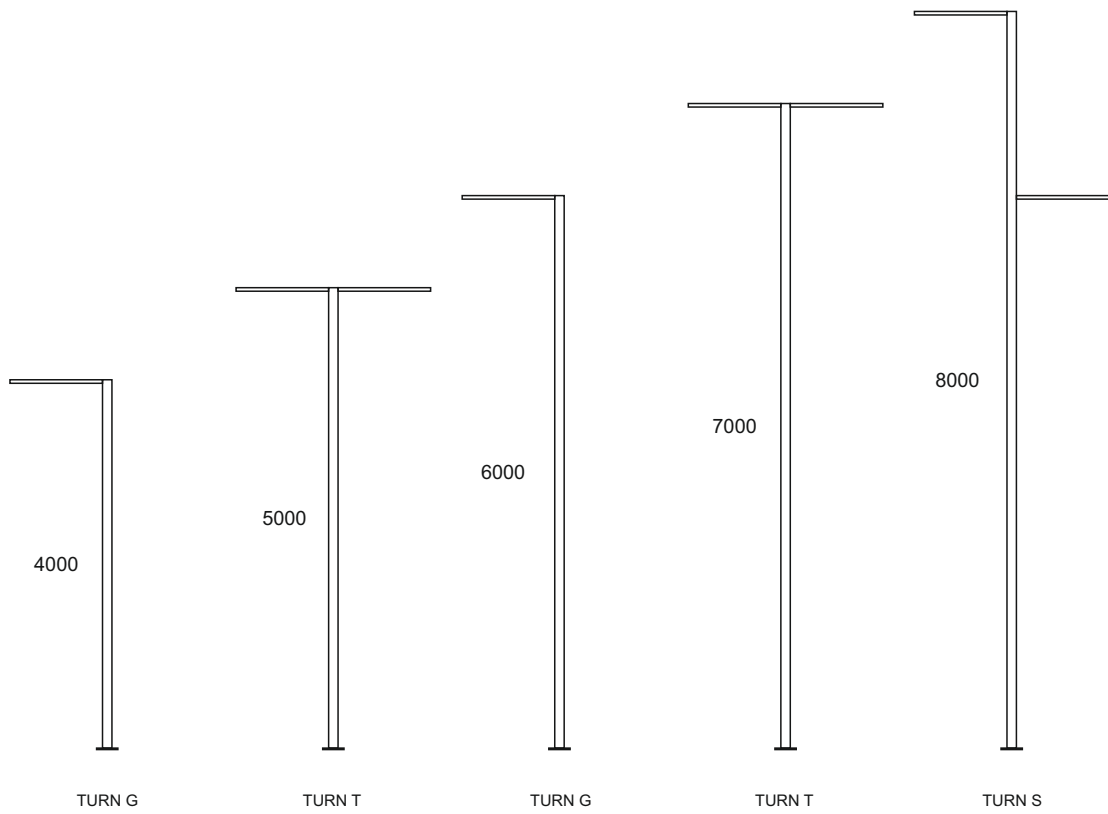

TURN

NEW 2021

TURN

TURN

35W

70W

Типы оптики*:

AS 158

AF 862

*Возможно применение нестандартной оптики

Садово-парковый светодиодный светильник TURN

Мощность: 30-140W
 Напряжение: 220V
 Блок питания: в комплекте
 Вторичная оптика: групповая линза (поликарбонат)
 Материал корпуса: сталь, алюминий
 Степень защиты: IP66
 Климатическое исполнение: УХЛ1
 Цветовая температура: 2700/4000K
 Гарантия: 3 года
 Срок службы, не менее: 50 000 часов.

TURN G 4000	3000-4000K	220V	35-70W	H=4000**	RAL*	AS/AF	Арт. TURN.G.4000.35-70.3000-4000.AS/AF***.RAL*
TURN T 4000	3000-4000K	220V	70-140W	H=4000**	RAL*	AS/AF	Арт. TURN.T.4000.70-140.3000-4000.AS/AF***.RAL*
TURN G 5000	3000-4000K	220V	35-70W	H=5000**	RAL*	AS/AF	Арт. TURN.G.5000.35-70.3000-4000.AS/AF***.RAL*
TURN T 5000	3000-4000K	220V	70-140W	H=5000**	RAL*	AS/AF	Арт. TURN.T.5000.70-140.3000-4000.AS/AF***.RAL*
TURN G 6000	3000-4000K	220V	35-70W	H=6000**	RAL*	AS/AF	Арт. TURN.G.6000.35-70.3000-4000.AS/AF***.RAL*
TURN T 6000	3000-4000K	220V	70-140W	H=6000**	RAL*	AS/AF	Арт. TURN.T.6000.70-140.3000-4000.AS/AF***.RAL*
TURN G 7000	3000-4000K	220V	35-70W	H=7000**	RAL*	AS/AF	Арт. TURN.G.7000.35-70.3000-4000.AS/AF***.RAL*
TURN T 7000	3000-4000K	220V	70-140W	H=7000**	RAL*	AS/AF	Арт. TURN.T.7000.70-140.3000-4000.AS/AF***.RAL*
TURN G 8000	3000-4000K	220V	35-70W	H=8000**	RAL*	AS/AF	Арт. TURN.G.8000.35-70.3000-4000.AS/AF***.RAL*
TURN T 8000	3000-4000K	220V	70-140W	H=8000**	RAL*	AS/AF	Арт. TURN.T.8000.70-140.3000-4000.AS/AF***.RAL*

* Покраска по таблице цветов RAL
 ** Возможно изготовление нестандартных размеров
 *** Возможно применение нестандартной оптики

TURN

selecta