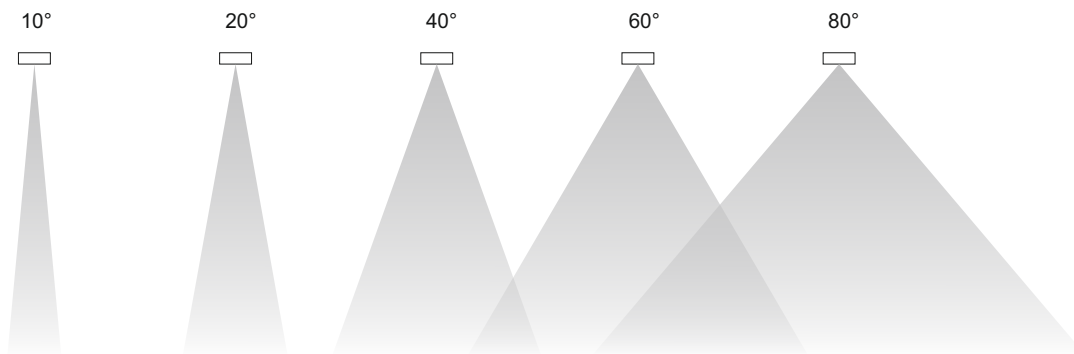

ZARO S36

с креплением к опоре

NEW2022

ZARO S36

ZARO S36

Углы рассеивания:

Светодиодные прожекторы с креплением к опоре **ZARO S36**

Мощность: 40/60/80W
 Напряжение: 220V
 Блок питания: встроенный
 Вторичная оптика: линзы
 Материал корпуса: алюминий
 Степень защиты: IP66
 Климатическое исполнение: УХЛ1
 Цветовая температура: 3000/4000K
 Гарантия: 3 года
 Срок службы: 50 000 часов.

ZARO S36.40	3000\4000K	40W	ОПТИКА: 10° 20° 40° 60° 80°	Арт. ZRS36.40.3000-4000.10-80.RAL*
ZARO S36.60	3000\4000K	60W	ОПТИКА: 10° 20° 40° 60° 80°	Арт. ZRS36.60.3000-4000.10-80.RAL*
ZARO S36.80	3000\4000K	80W	ОПТИКА: 10° 20° 40° 60° 80°	Арт. ZRS36.80.3000-4000.10-80.RAL*