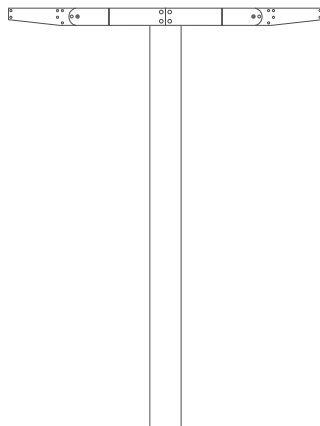

ZARO S36

с креплением к опоре

NEW2022

ZARO S36

ZARO S36

Углы рассеивания:

Светодиодные прожекторы с креплением к опоре **ZARO S36**

Мощность: 40/60/80W
 Напряжение: 220V
 Блок питания: встроенный
 Вторичная оптика: линзы
 Материал корпуса: алюминий
 Степень защиты: IP66
 Климатическое исполнение: УХЛ1
 Цветовая температура: 3000/4000K
 Гарантия: 3 года
 Срок службы: 50 000 часов.

ZARO S36.40	3000\4000K	40W	ОПТИКА: 10° 20° 40° 60° 80°	Арт. ZRS36.40.3000-4000.10-80.RAL*
ZARO S36.60	3000\4000K	60W	ОПТИКА: 10° 20° 40° 60° 80°	Арт. ZRS36.60.3000-4000.10-80.RAL*
ZARO S36.80	3000\4000K	80W	ОПТИКА: 10° 20° 40° 60° 80°	Арт. ZRS36.80.3000-4000.10-80.RAL*