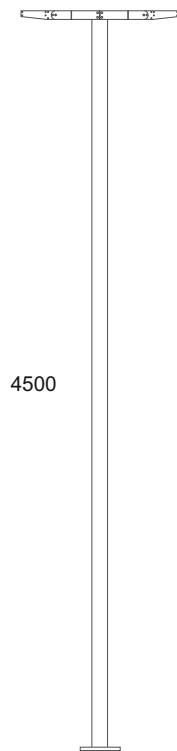

ZARO S36

с креплением к опоре

NEW2022

ZARO S36

ZARO S36

Углы рассеивания:

Светодиодные прожекторы с креплением к опоре **ZARO S36**

Мощность: 40/60/80W
 Напряжение: 220V
 Блок питания: встроенный
 Вторичная оптика: линзы
 Материал корпуса: алюминий
 Степень защиты: IP66
 Климатическое исполнение: УХЛ1
 Цветовая температура: 3000/4000K
 Гарантия: 3 года
 Срок службы: 50 000 часов.

ZARO S36.40	3000\4000K	40W	ОПТИКА: 10° 20° 40° 60° 80°	Арт. ZRS36.40.3000-4000.10-80.RAL*
ZARO S36.60	3000\4000K	60W	ОПТИКА: 10° 20° 40° 60° 80°	Арт. ZRS36.60.3000-4000.10-80.RAL*
ZARO S36.80	3000\4000K	80W	ОПТИКА: 10° 20° 40° 60° 80°	Арт. ZRS36.80.3000-4000.10-80.RAL*