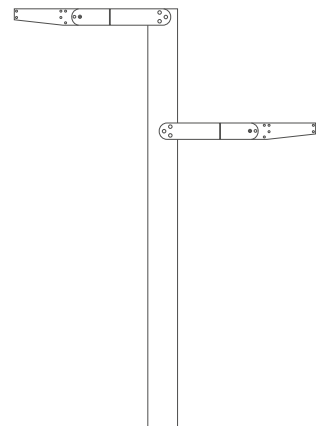

ZARO S36

с креплением к опоре

NEW2022

ZARO S36

ZARO S36

Углы рассеивания:

Светодиодные прожекторы с креплением к опоре **ZARO S36**

Мощность: 40/60/80W
 Напряжение: 220V
 Блок питания: встроенный
 Вторичная оптика: линзы
 Материал корпуса: алюминий
 Степень защиты: IP66
 Климатическое исполнение: УХЛ1
 Цветовая температура: 3000/4000K
 Гарантия: 3 года
 Срок службы: 50 000 часов.

ZARO S36.40	3000\4000K	40W	ОПТИКА: 10° 20° 40° 60° 80°	Арт. ZRS36.40.3000-4000.10-80.RAL*
ZARO S36.60	3000\4000K	60W	ОПТИКА: 10° 20° 40° 60° 80°	Арт. ZRS36.60.3000-4000.10-80.RAL*
ZARO S36.80	3000\4000K	80W	ОПТИКА: 10° 20° 40° 60° 80°	Арт. ZRS36.80.3000-4000.10-80.RAL*