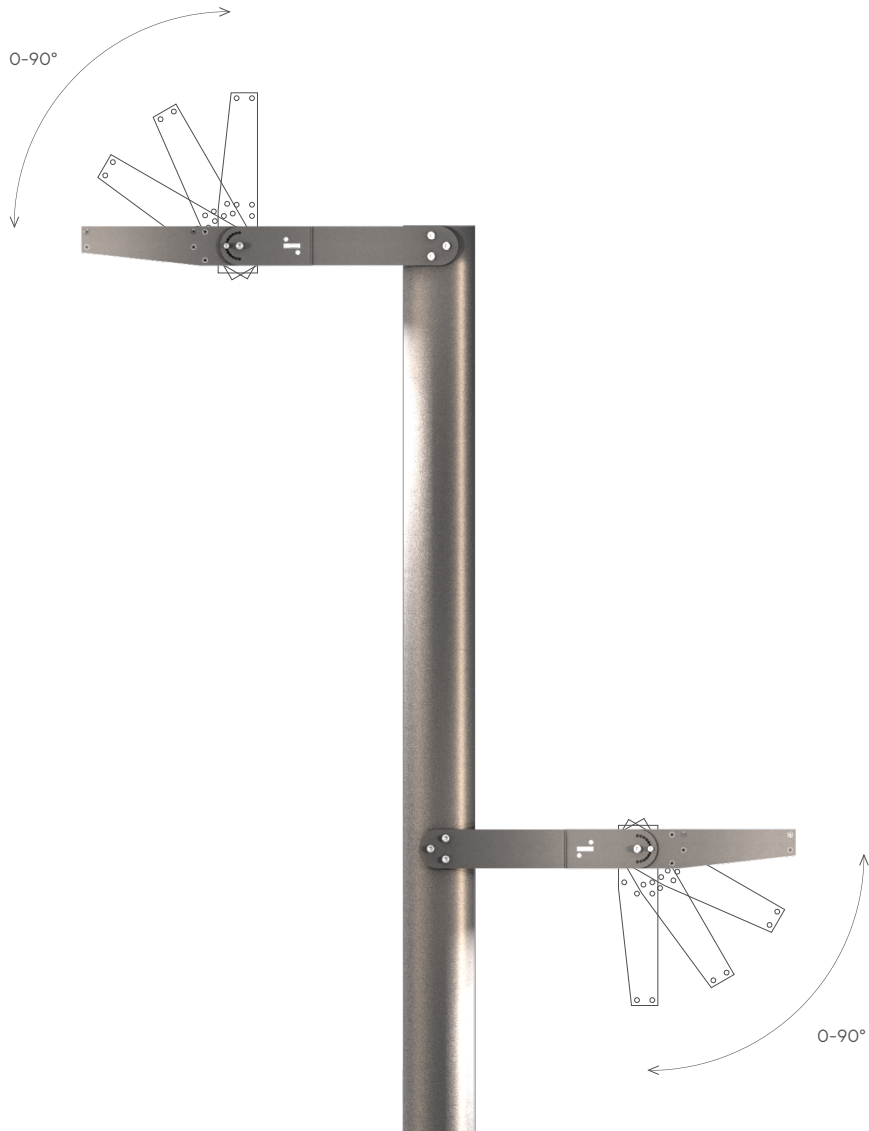

ZARO S36

с креплением к опоре

NEW2022

ZARO S36

ZARO S36

Углы рассеивания:

Светодиодные прожекторы с креплением к опоре **ZARO S36**

Мощность: 40/60/80W
 Напряжение: 220V
 Блок питания: встроенный
 Вторичная оптика: линзы
 Материал корпуса: алюминий
 Степень защиты: IP66
 Климатическое исполнение: УХЛ1
 Цветовая температура: 3000/4000K
 Гарантия: 3 года
 Срок службы: 50 000 часов.

ZARO S36.40	3000\4000K	40W	ОПТИКА: 10° 20° 40° 60° 80°	Арт. ZRS36.40.3000-4000.10-80.RAL*
ZARO S36.60	3000\4000K	60W	ОПТИКА: 10° 20° 40° 60° 80°	Арт. ZRS36.60.3000-4000.10-80.RAL*
ZARO S36.80	3000\4000K	80W	ОПТИКА: 10° 20° 40° 60° 80°	Арт. ZRS36.80.3000-4000.10-80.RAL*