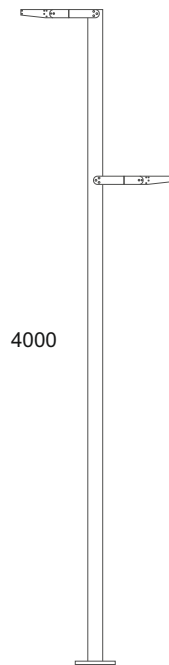

ZARO S36

с креплением к опоре

NEW2022

ZARO S36

ZARO S36

Углы рассеивания:

Светодиодные прожекторы с креплением к опоре **ZARO S36**

Мощность: 40/60/80W
 Напряжение: 220V
 Блок питания: встроенный
 Вторичная оптика: линзы
 Материал корпуса: алюминий
 Степень защиты: IP66
 Климатическое исполнение: УХЛ1
 Цветовая температура: 3000/4000K
 Гарантия: 3 года
 Срок службы: 50 000 часов.

ZARO S36.40	3000\4000K	40W	ОПТИКА: 10° 20° 40° 60° 80°	Арт. ZRS36.40.3000-4000.10-80.RAL*
ZARO S36.60	3000\4000K	60W	ОПТИКА: 10° 20° 40° 60° 80°	Арт. ZRS36.60.3000-4000.10-80.RAL*
ZARO S36.80	3000\4000K	80W	ОПТИКА: 10° 20° 40° 60° 80°	Арт. ZRS36.80.3000-4000.10-80.RAL*