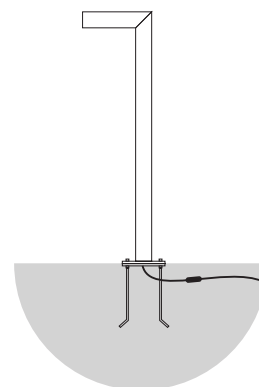

BEND M

Ландшафтный светодиодный светильник BEND M

Мощность: 10W

Напряжение: 220V

Блок питания: на плате

Вторичная оптика: групповая линза (поликарбонат)

Материал корпуса: алюминий

Степень защиты: IP66

Климатическое исполнение: УХЛ1

Цветовая температура: 2700\4000K

Гарантия: 3 года

Срок службы, не менее: 50 000 часов

BEND M предлагается в 3-х размерах:
600 мм, 800 мм, 1000 мм.

Чистый дизайн со скрытым кабелем сочетается
с высоким визуальным комфортом благодаря
качественной оптике.

* Покраска по таблице цветов RAL

** Возможно изготовление нестандартных размеров

165x15

В светильнике BEND M
используется линза
IP66 для освещения
ландшафтных объектов.

Внешний вид изделия и технические характеристики приборов, могут незначительно отличаться от характеристик и изображений, представленных в данной листовке.