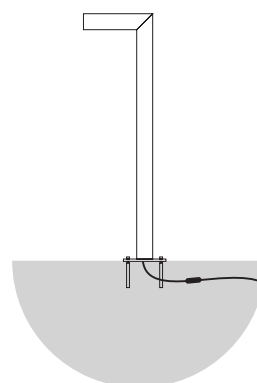

BEND M

Ландшафтный светодиодный светильник BEND M

Мощность: 10W

Напряжение: 220V

Блок питания: на плате

Вторичная оптика: групповая линза (поликарбонат)

Материал корпуса: алюминий

Степень защиты: IP66

Климатическое исполнение: УХЛ1

Цветовая температура: 2700\4000K

Гарантия: 3 года

Срок службы, не менее: 50 000 часов

BEND M предлагается в 3-х размерах:
600 мм, 800 мм, 1000 мм.

Чистый дизайн со скрытым кабелем сочетается
с высоким визуальным комфортом благодаря
качественной оптике.

BEND M	600	2700K	220V	10W	H=600	RAL*	ON\OFF	Арт. BENDM.600.2700.10.RAL*
BEND M	600	4000K	220V	10W	H=600	RAL*	ON\OFF	Арт. BENDM.600.4000.10.RAL*
BEND M	800	2700K	220V	10W	H=800	RAL*	ON\OFF	Арт. BENDM.800.2700.10.RAL*
BEND M	800	4000K	220V	10W	H=800	RAL*	ON\OFF	Арт. BENDM.800.4000.10.RAL*
BEND M	1000	2700K	220V	10W	H=1000	RAL*	ON\OFF	Арт. BENDM.1000.2700.10.RAL*
BEND M	1000	4000K	220V	10W	H=1000	RAL*	ON\OFF	Арт. BENDM.1000.4000.10.RAL*

* Покраска по таблице цветов RAL

** Возможно изготовление нестандартных размеров

165x15

В светильнике BEND M
используется линза
IP66 для освещения
ландшафтных объектов.

Внешний вид изделия и технические характеристики приборов, могут незначительно отличаться от характеристик и изображений, представленных в данной листовке.