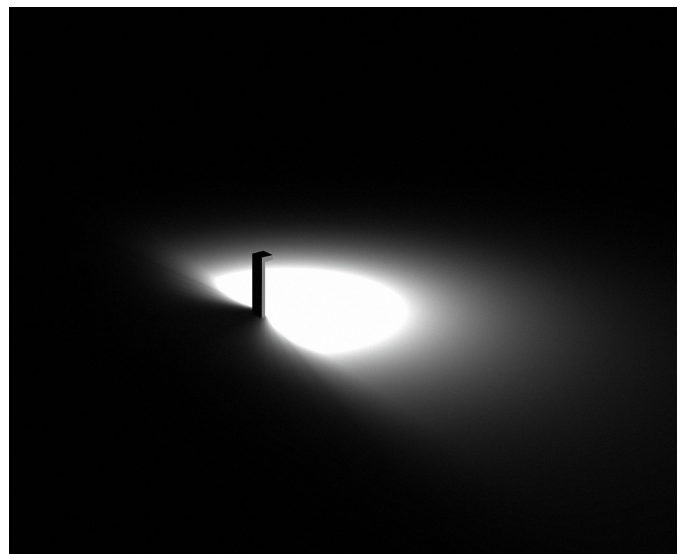

BEND M

Ландшафтный светодиодный светильник BEND M

Мощность: 10W

Напряжение: 220V

Блок питания: на плате

Вторичная оптика: групповая линза (поликарбонат)

Материал корпуса: алюминий

Степень защиты: IP66

Климатическое исполнение: УХЛ1

Цветовая температура: 2700\4000K

Гарантия: 3 года

Срок службы, не менее: 50 000 часов

BEND M предлагается в 3-х размерах:
600 мм, 800 мм, 1000 мм.

Чистый дизайн со скрытым кабелем сочетается
с высоким визуальным комфортом благодаря
качественной оптике.

BEND M	600	2700K	220V	10W	H=600	RAL*	ON\OFF	Арт. BENDM.600.2700.10.RAL*
BEND M	600	4000K	220V	10W	H=600	RAL*	ON\OFF	Арт. BENDM.600.4000.10.RAL*
BEND M	800	2700K	220V	10W	H=800	RAL*	ON\OFF	Арт. BENDM.800.2700.10.RAL*
BEND M	800	4000K	220V	10W	H=800	RAL*	ON\OFF	Арт. BENDM.800.4000.10.RAL*
BEND M	1000	2700K	220V	10W	H=1000	RAL*	ON\OFF	Арт. BENDM.1000.2700.10.RAL*
BEND M	1000	4000K	220V	10W	H=1000	RAL*	ON\OFF	Арт. BENDM.1000.4000.10.RAL*

* Покраска по таблице цветов RAL

** Возможно изготовление нестандартных размеров

165x15

В светильнике BEND M
используется линза
IP66 для освещения
ландшафтных объектов.

Внешний вид изделия и технические характеристики приборов, могут незначительно отличаться от характеристик и изображений, представленных в данной листовке.