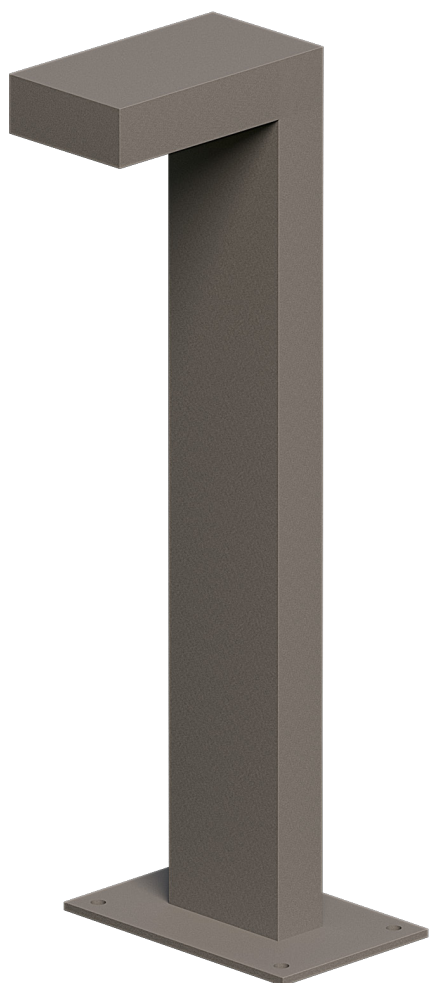

BEND M

Ландшафтный светодиодный светильник BEND M

Мощность: 10W

Напряжение: 220V

Блок питания: на плате

Вторичная оптика: групповая линза (поликарбонат)

Материал корпуса: алюминий

Степень защиты: IP66

Климатическое исполнение: УХЛ1

Цветовая температура: 2700\4000K

Гарантия: 3 года

Срок службы, не менее: 50 000 часов

BEND M предлагается в 3-х размерах:
600 мм, 800 мм, 1000 мм.

Чистый дизайн со скрытым кабелем сочетается
с высоким визуальным комфортом благодаря
качественной оптике.

BEND M	600	2700K	220V	10W	H=600	RAL*	ON\OFF	Арт. BENDM.600.2700.10.RAL*
BEND M	600	4000K	220V	10W	H=600	RAL*	ON\OFF	Арт. BENDM.600.4000.10.RAL*
BEND M	800	2700K	220V	10W	H=800	RAL*	ON\OFF	Арт. BENDM.800.2700.10.RAL*
BEND M	800	4000K	220V	10W	H=800	RAL*	ON\OFF	Арт. BENDM.800.4000.10.RAL*
BEND M	1000	2700K	220V	10W	H=1000	RAL*	ON\OFF	Арт. BENDM.1000.2700.10.RAL*
BEND M	1000	4000K	220V	10W	H=1000	RAL*	ON\OFF	Арт. BENDM.1000.4000.10.RAL*

* Покраска по таблице цветов RAL

** Возможно изготовление нестандартных размеров

165x15

В светильнике BEND M
используется линза
IP66 для освещения
ландшафтных объектов.

Внешний вид изделия и технические характеристики приборов, могут незначительно отличаться от характеристик и изображений, представленных в данной листовке.