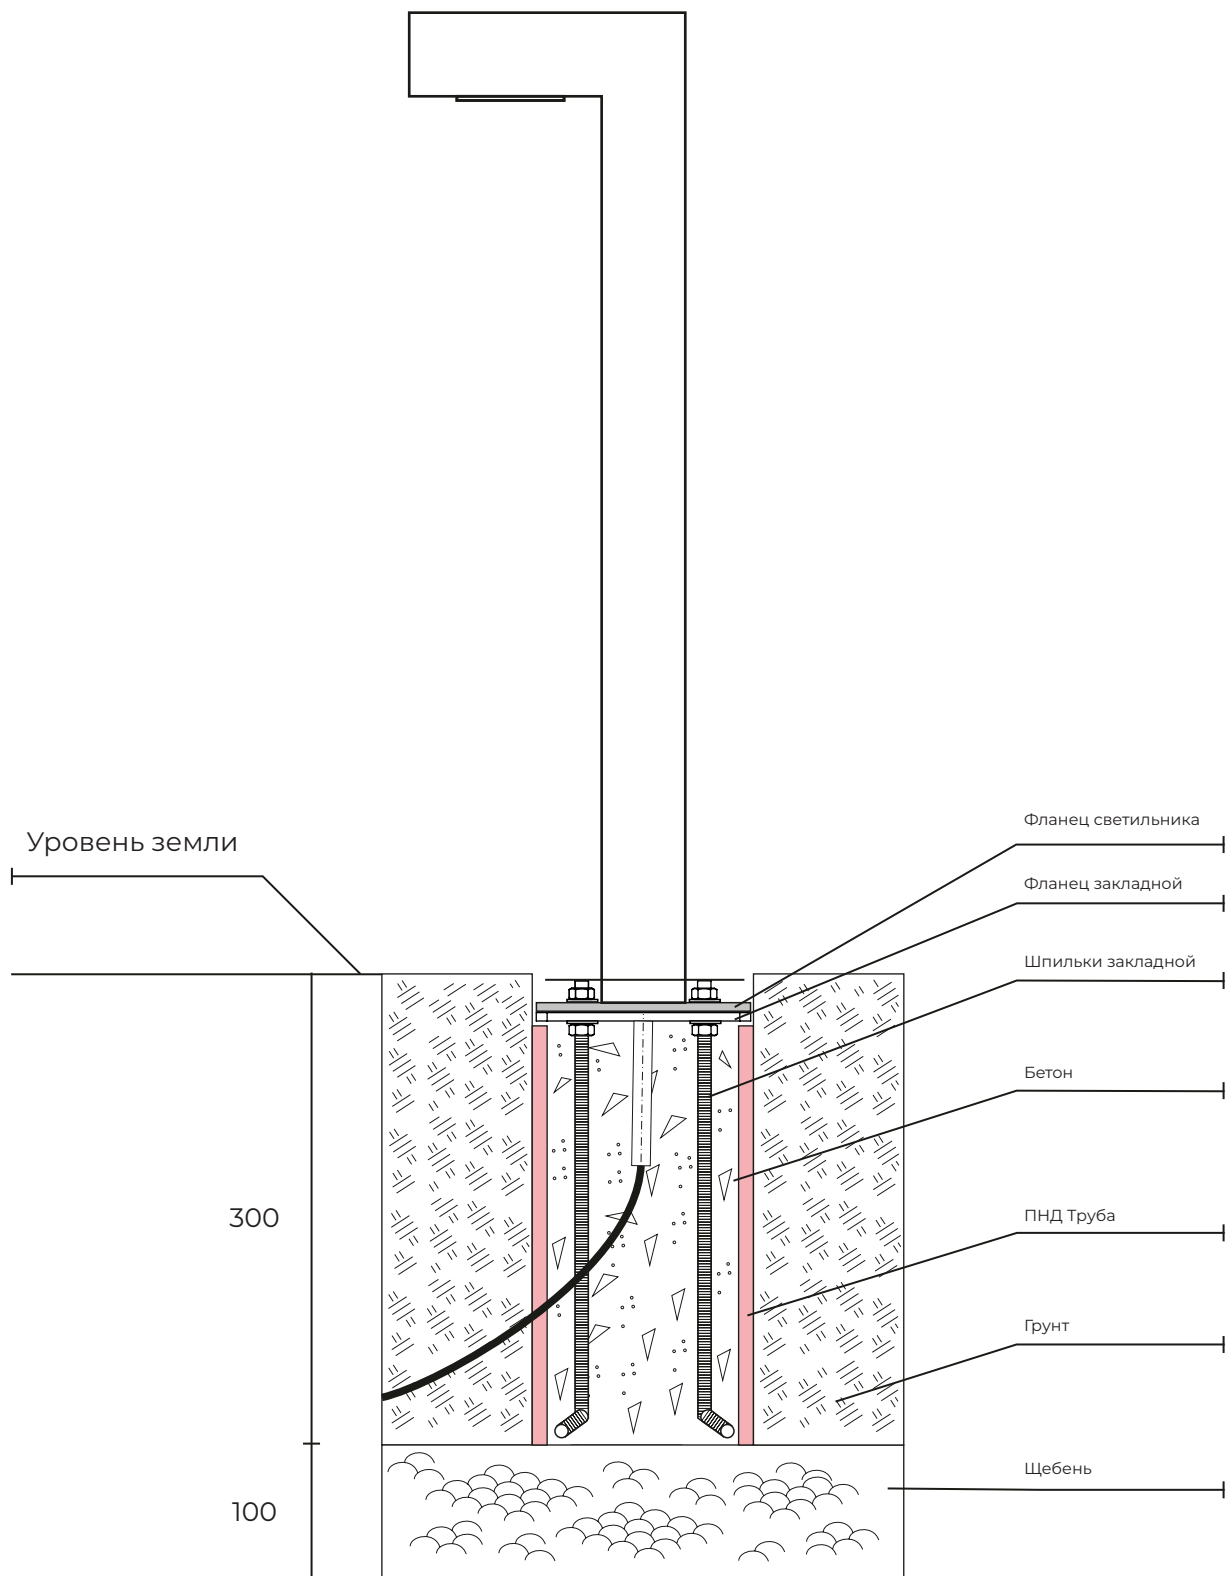

BEND M

Ландшафтный светодиодный светильник BEND M

Мощность: 10W

Напряжение: 220V

Блок питания: на плате

Вторичная оптика: групповая линза (поликарбонат)

Материал корпуса: алюминий

Степень защиты: IP66

* Покраска по таблице цветов RAL

** Возможно изготовление нестандартных размеров

165x15

В светильнике BEND M
используется линза
IP66 для освещения
ландшафтных объектов.

Внешний вид изделия и технические характеристики приборов, могут незначительно отличаться от характеристик и изображений, представленных в данной листовке.