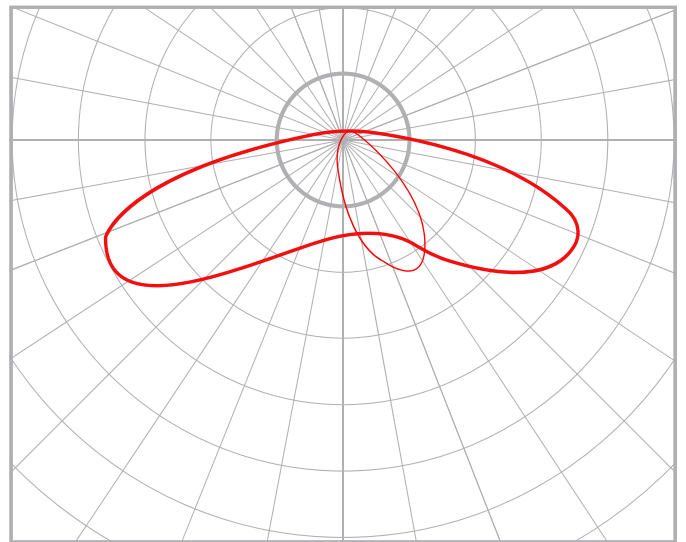

В светильнике BEND M
используется линза
IP66 для освещения
ландшафтных объектов.