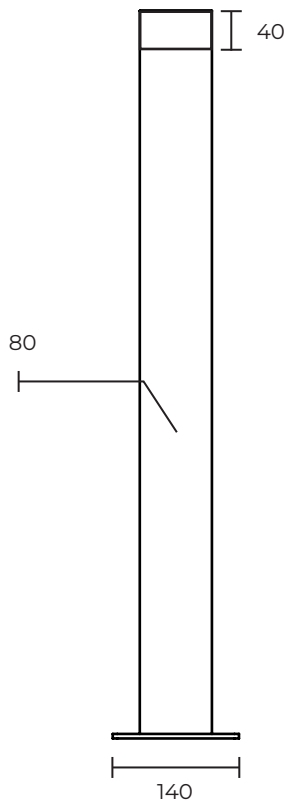

В светильнике BEND M
используется линза
IP66 для освещения
ландшафтных объектов.