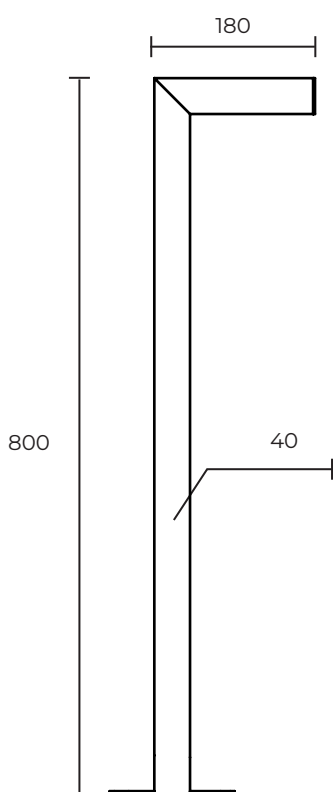

BEND M

Ландшафтный светодиодный светильник BEND M

Мощность: 10W

Напряжение: 220V

Блок питания: на плате

Вторичная оптика: групповая линза (поликарбонат)

Материал корпуса: алюминий

Степень защиты: IP66

* Покраска по таблице цветов RAL

** Возможно изготовление нестандартных размеров

165x15

В светильнике BEND M
используется линза
IP66 для освещения
ландшафтных объектов.

Внешний вид изделия и технические характеристики приборов, могут незначительно отличаться от характеристик и изображений, представленных в данной листовке.