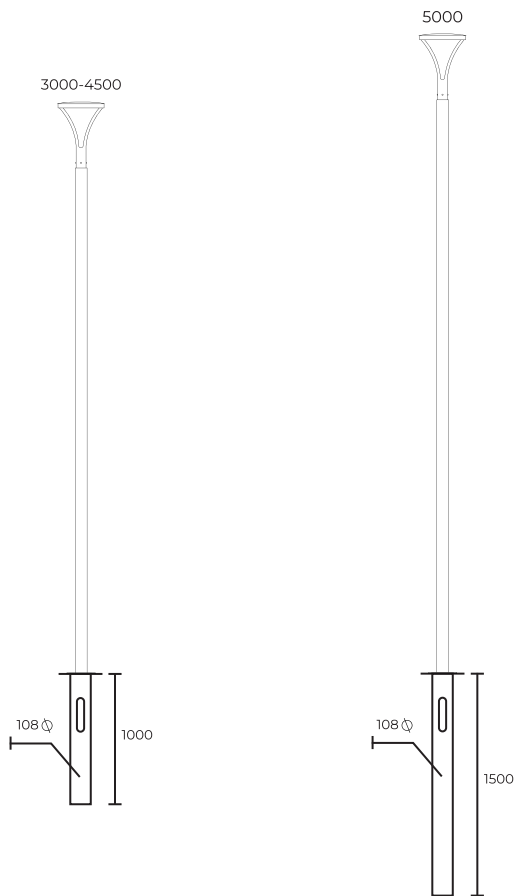

LAKE

LAKE

Садово-парковый светодиодный светильник

Светильник LAKE — оптимальное решение для ландшафтного и паркового освещения. Включает в себя несколько модификаций.

LAKE

Мощность: 30-140W
Напряжение: 220V
Блок питания: в комплекте
Вторичная оптика: групповая линза (поликарбонат)
Материал корпуса: сталь, алюминий
Степень защиты: IP66
Климатическое исполнение: УХЛ1
Цветовая температура: 2700/4000K
Гарантия: 3 года
Срок службы, не менее: 50 000 часов

160°

LAKE

Закладная устанавливается в грунт, в подготовленную яму цилиндрической формы и соответствующей глубины, соблюдая необходимую ориентацию монтажных отверстий. Для фиксации закладной она заливается бетонным раствором.

При подземной проводке кабеля питания, кабель в гофро-трубе или в гладкой трубе ПНД предварительно заводится в лючок закладной детали и через фланец выводится на длину до соединительной коробки.

LAKE 30-40W 3000K 160° 3-5м 4000K
 RAL7004
 RAL8002
 RAL9005
 RAL9003
 RAL7016

Модель	Мощность	Цв. температура	Угол рассеивания	Высота опоры	Цвет корпуса
--------	----------	-----------------	------------------	--------------	--------------

Арт. LAKE . 30-40 3000-4000. 160°. 4000. RAL