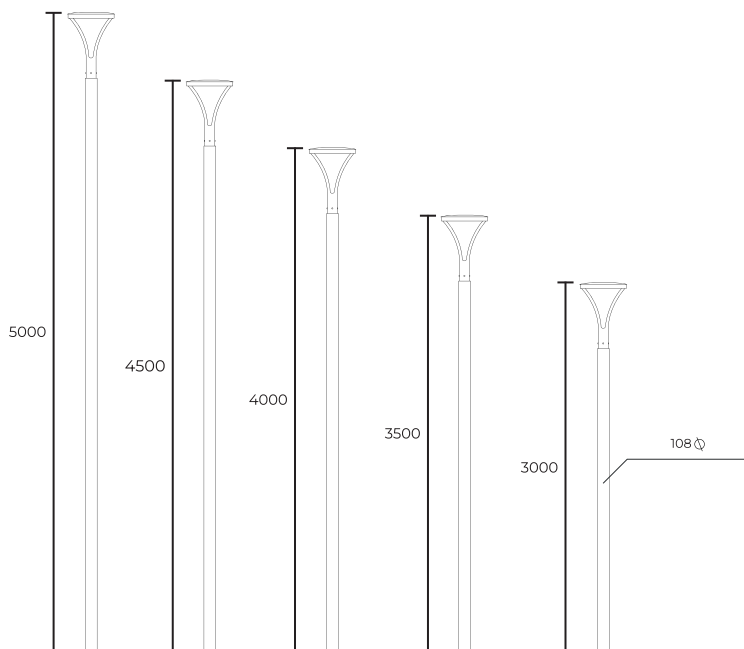

LAKE

LAKE

Садово-парковый светодиодный светильник

Светильник LAKE — оптимальное решение для ландшафтного и паркового освещения. Включает в себя несколько модификаций.

LAKE

Мощность: 30-140W
Напряжение: 220V
Блок питания: в комплекте
Вторичная оптика: групповая линза (поликарбонат)
Материал корпуса: сталь, алюминий
Степень защиты: IP66
Климатическое исполнение: УХЛ1
Цветовая температура: 2700/4000K
Гарантия: 3 года
Срок службы, не менее: 50 000 часов

160°

LAKE

Закладная устанавливается в грунт, в подготовленную яму цилиндрической формы и соответствующей глубины, соблюдая необходимую ориентацию монтажных отверстий. Для фиксации закладной она заливается бетонным раствором.

При подземной проводке кабеля питания, кабель в гофро-трубе или в гладкой трубе ПНД предварительно заводится в лючок закладной детали и через фланец выводится на длину до соединительной коробки.

LAKE 30-40W 3000K 160° 3-5м 4000K
 RAL7004
 RAL8002
 RAL9005
 RAL9003
 RAL7016

Модель	Мощность	Цв. температура	Угол рассеивания	Высота опоры	Цвет корпуса
--------	----------	-----------------	------------------	--------------	--------------

Арт. LAKE . 30-40 3000-4000. 160°. 4000. RAL