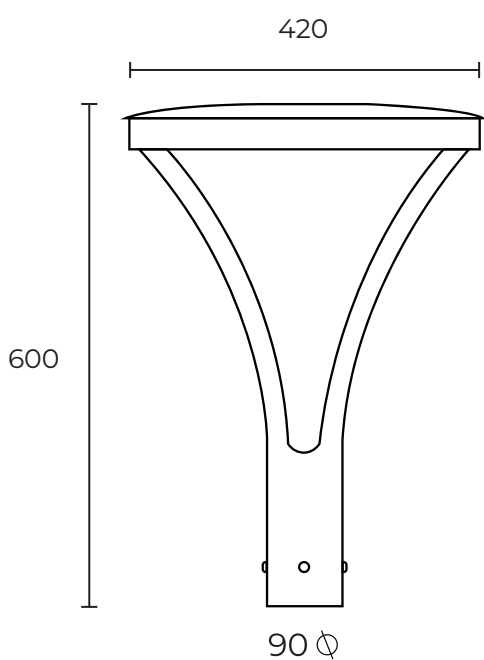

LAKE

LAKE

Садово-парковый светодиодный светильник

Светильник LAKE — оптимальное решение для ландшафтного и паркового освещения. Включает в себя несколько модификаций.

LAKE

Мощность: 30-140W
Напряжение: 220V
Блок питания: в комплекте
Вторичная оптика: групповая линза (поликарбонат)
Материал корпуса: сталь, алюминий
Степень защиты: IP66
Климатическое исполнение: УХЛ1
Цветовая температура: 2700/4000K
Гарантия: 3 года
Срок службы, не менее: 50 000 часов

160°

LAKE

Закладная устанавливается в грунт, в подготовленную яму цилиндрической формы и соответствующей глубины, соблюдая необходимую ориентацию монтажных отверстий. Для фиксации закладной она заливается бетонным раствором.

Модель	Мощность	Цв. температура	Угол рассеивания	Высота опоры	Цвет корпуса
--------	----------	-----------------	------------------	--------------	--------------

Арт. LAKE . 30-40 3000-4000. 160°. 4000. RAL