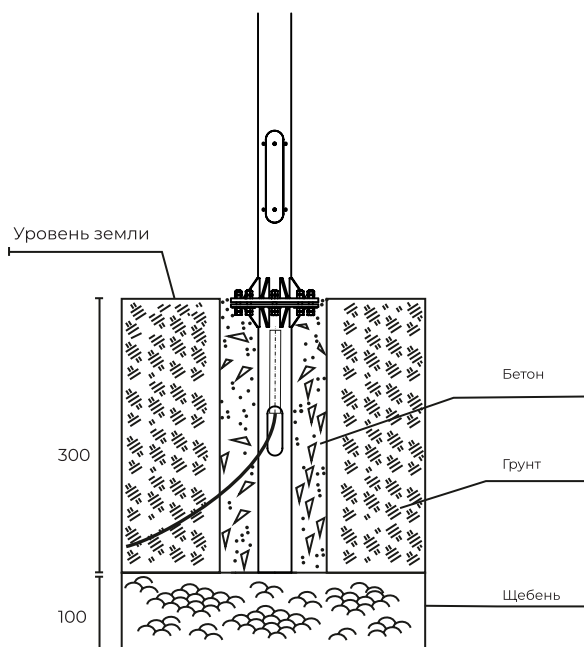

LAKE

LAKE

Садово-парковый светодиодный светильник

Светильник LAKE — оптимальное решение для ландшафтного и паркового освещения. Включает в себя несколько модификаций.

LAKE

Мощность: 30-140W
Напряжение: 220V
Блок питания: в комплекте
Вторичная оптика: групповая линза (поликарбонат)
Материал корпуса: сталь, алюминий
Степень защиты: IP66
Климатическое исполнение: УХЛ1
Цветовая температура: 2700/4000K
Гарантия: 3 года
Срок службы, не менее: 50 000 часов

160°

LAKE

Закладная устанавливается в грунт, в подготовленную яму цилиндрической формы и соответствующей глубины, соблюдая необходимую ориентацию монтажных отверстий. Для фиксации закладной она заливается бетонным раствором.

При подземной проводке кабеля питания, кабель в гофро-трубе или в гладкой трубе ПНД предварительно заводится в лючок закладной детали и через фланец выводится на длину до соединительной коробки.

LAKE 30-40W 3000K 160° 3-5м 4000K
 RAL7004
 RAL8002
 RAL9005
 RAL9003
 RAL7016

Модель	Мощность	Цв. температура	Угол рассеивания	Высота опоры	Цвет корпуса
--------	----------	-----------------	------------------	--------------	--------------

Арт. LAKE . 30-40 3000-4000. 160°. 4000. RAL