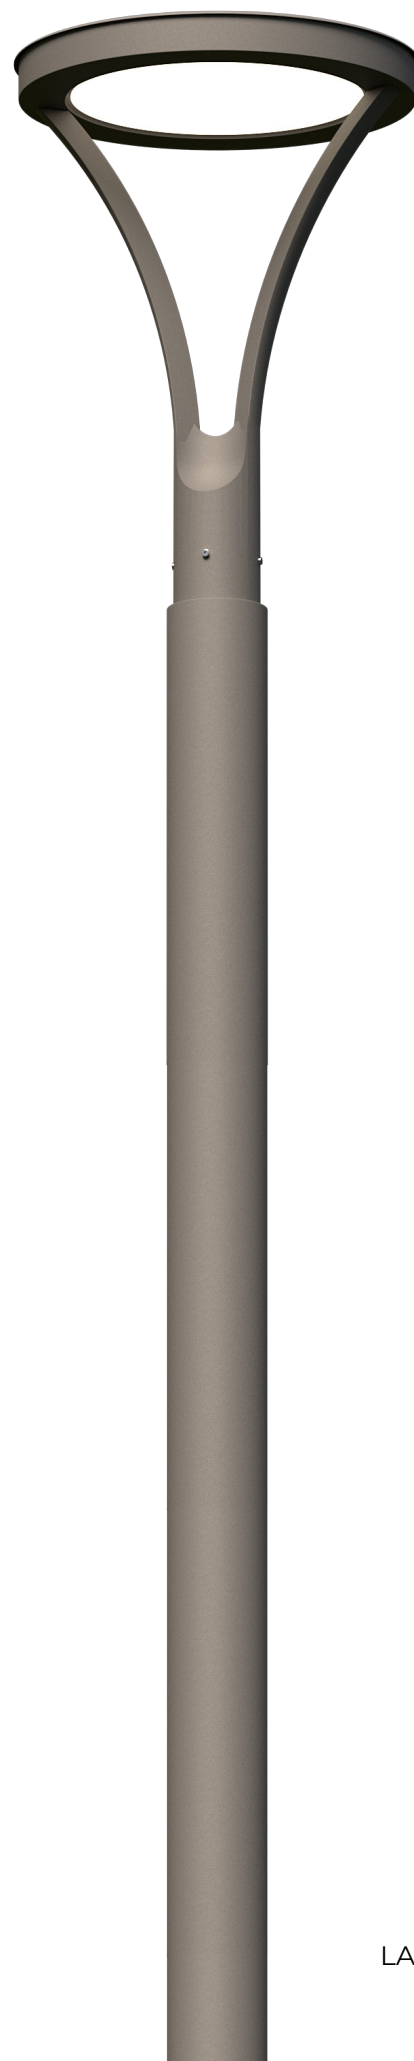

LAKE

LAKE

Садово-парковый светодиодный светильник

Светильник LAKE — оптимальное решение для ландшафтного и паркового освещения. Включает в себя несколько модификаций.

LAKE

Мощность: 30-140W
Напряжение: 220V
Блок питания: в комплекте
Вторичная оптика: групповая линза (поликарбонат)
Материал корпуса: сталь, алюминий
Степень защиты: IP66
Климатическое исполнение: УХЛ1
Цветовая температура: 2700/4000K
Гарантия: 3 года
Срок службы, не менее: 50 000 часов

160°

LAKE

Закладная устанавливается в грунт, в подготовленную яму цилиндрической формы и соответствующей глубины, соблюдая необходимую ориентацию монтажных отверстий. Для фиксации закладной она заливается бетонным раствором.

При подземной проводке кабеля питания, кабель в гофро-трубе или в гладкой трубе ПНД предварительно заводится в лючок закладной детали и через фланец выводится на длину до соединительной коробки.

LAKE 30-40W 3000K 160° 3-5м 4000K
 RAL7004
 RAL8002
 RAL9005
 RAL9003
 RAL7016

Модель	Мощность	Цв. температура	Угол рассеивания	Высота опоры	Цвет корпуса
--------	----------	-----------------	------------------	--------------	--------------

Арт. LAKE . 30-40 3000-4000. 160°. 4000. RAL