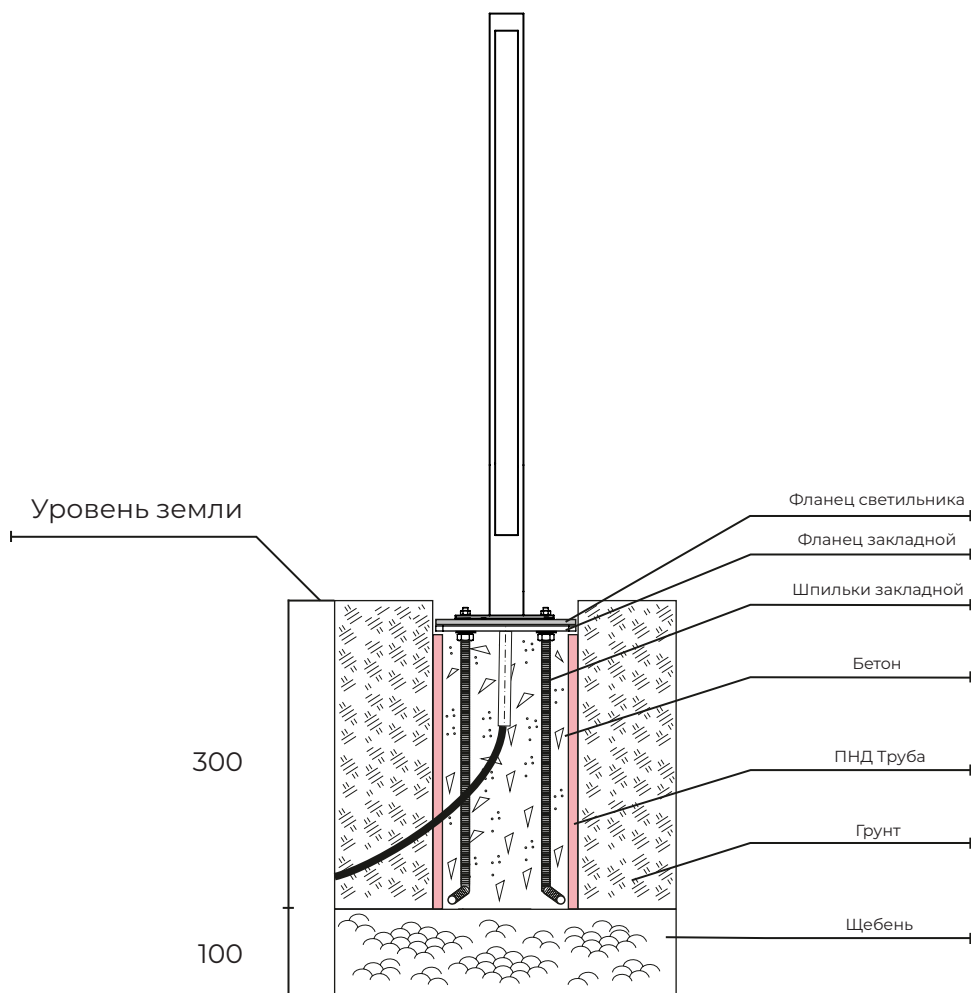

PLAY

Ландшафтный светильник с утонченным дизайном, стильно дополняет идеи в эстерьере. Идеально вписывается в фасады зданий благодаря современному дизайну корпуса и мягкому светораспределению.

120°

Мощность: 16-20W
Световой поток: 64LM\Вт
Напряжение: 220V
Блок питания: встроенный
Вторичная оптика: опаловый поликарбонат
Материал корпуса: алюминий
Цвет корпуса: RAL
Степень защиты: IP66
Температурный диапазон: -40\+40
Климатическое исполнение: УХЛ 1
Цветовая температура: 3000\4000K
Индекс цветопередачи, CRI: >80
Гарантия: 3 года
Срок службы, не менее: не менее 50 000 часов

* Покраска по таблице цветов RAL

** Возможно изготовление нестандартных размеров

Внешний вид изделия и технические характеристики приборов, могут незначительно отличаться от характеристик и изображений, представленных в данной листовке.