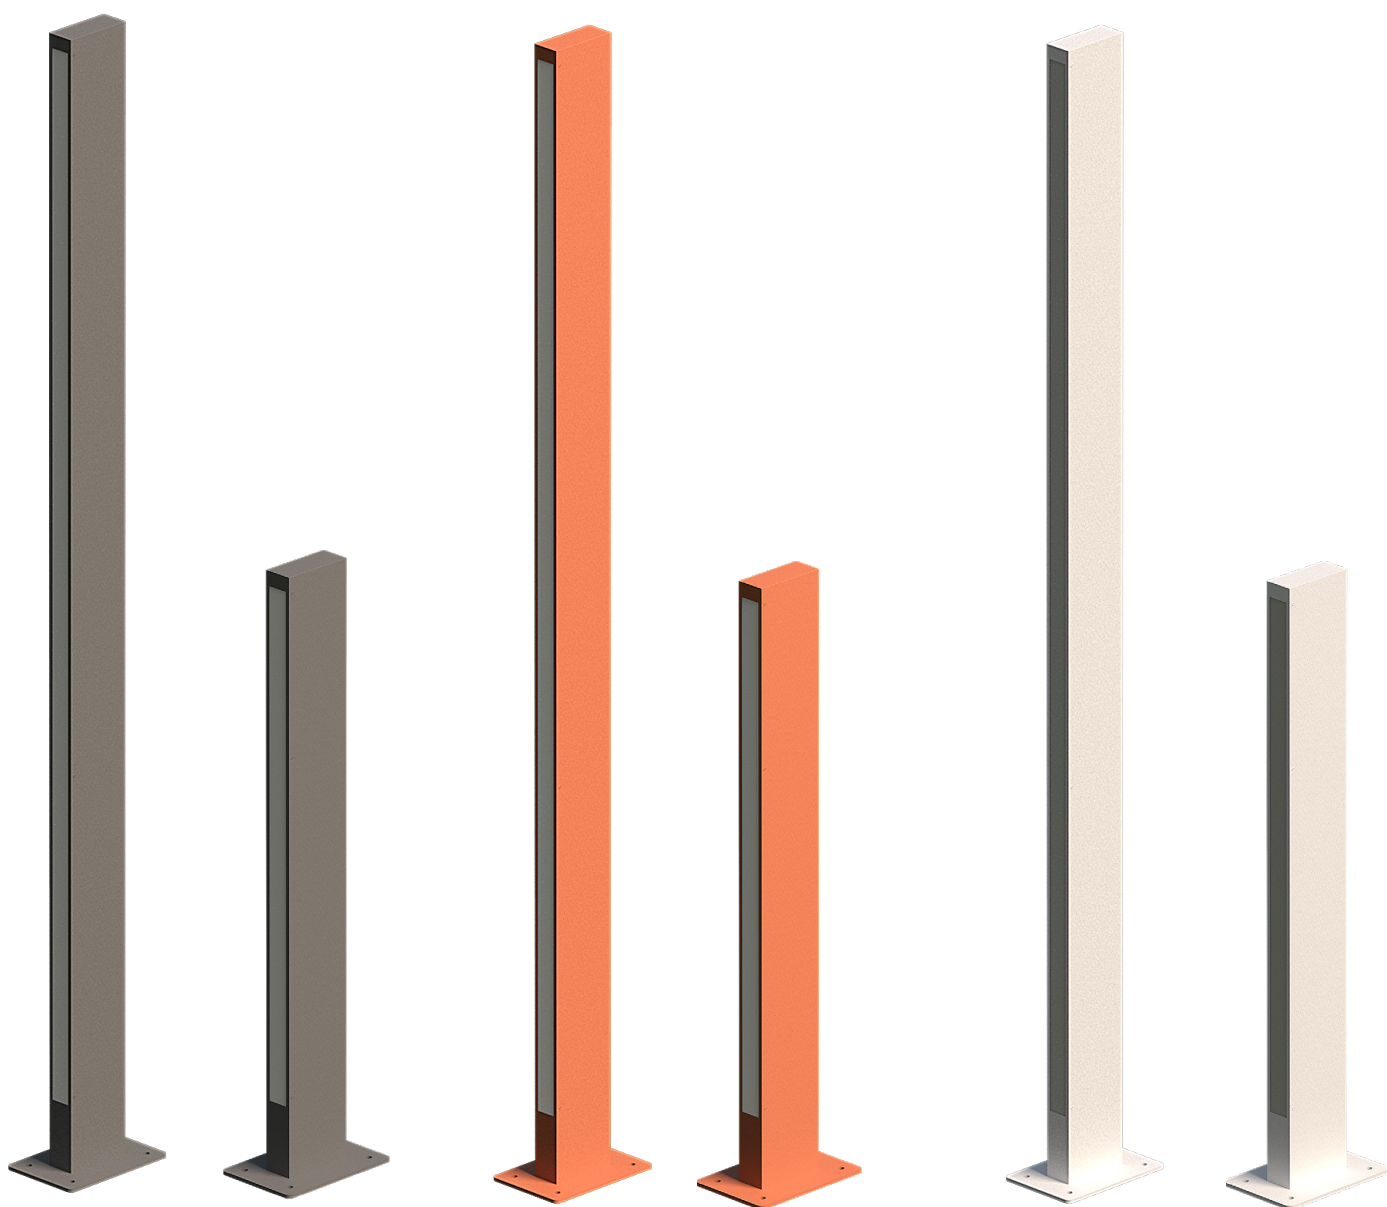

PLAY

Ландшафтный светильник с утонченным дизайном, стильно дополняет идеи в эстерьере. Идеально вписывается в фасады зданий благодаря современному дизайну корпуса и мягкому светораспределению.

120°

Мощность: 16-20W
Световой поток: 64LM\Вт
Напряжение: 220V
Блок питания: встроенный
Вторичная оптика: опаловый поликарбонат
Материал корпуса: алюминий
Цвет корпуса: RAL
Степень защиты: IP66
Температурный диапазон: -40\+40
Климатическое исполнение: УХЛ 1
Цветовая температура: 3000\4000K
Индекс цветопередачи, CRI: >80
Гарантия: 3 года
Срок службы, не менее: не менее 50 000 часов

* Покраска по таблице цветов RAL

** Возможно изготовление нестандартных размеров

Внешний вид изделия и технические характеристики приборов, могут незначительно отличаться от характеристик и изображений, представленных в данной листовке.