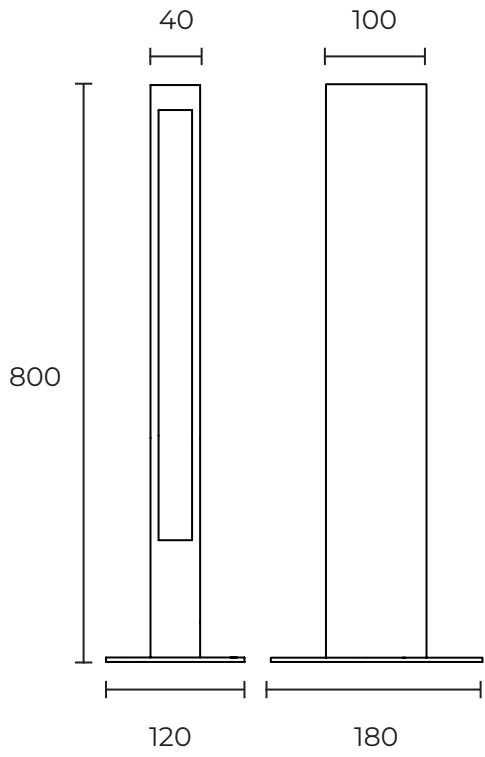

PLAY

Ландшафтный светильник с утонченным дизайном, стильно дополняет идеи в эстерьере. Идеально вписывается в фасады зданий благодаря современному дизайну корпуса и мягкому светораспределению.

120°

Мощность: 16-20W
Световой поток: 64LM\Вт
Напряжение: 220V
Блок питания: встроенный
Вторичная оптика: опаловый поликарбонат
Материал корпуса: алюминий
Цвет корпуса: RAL
Степень защиты: IP66
Температурный диапазон: -40\+40
Климатическое исполнение: УХЛ 1
Цветовая температура: 3000\4000K
Индекс цветопередачи, CRI: >80
Гарантия: 3 года
Срок службы, не менее: не менее 50 000 часов

* Покраска по таблице цветов RAL

** Возможно изготовление нестандартных размеров

Внешний вид изделия и технические характеристики приборов, могут незначительно отличаться от характеристик и изображений, представленных в данной листовке.