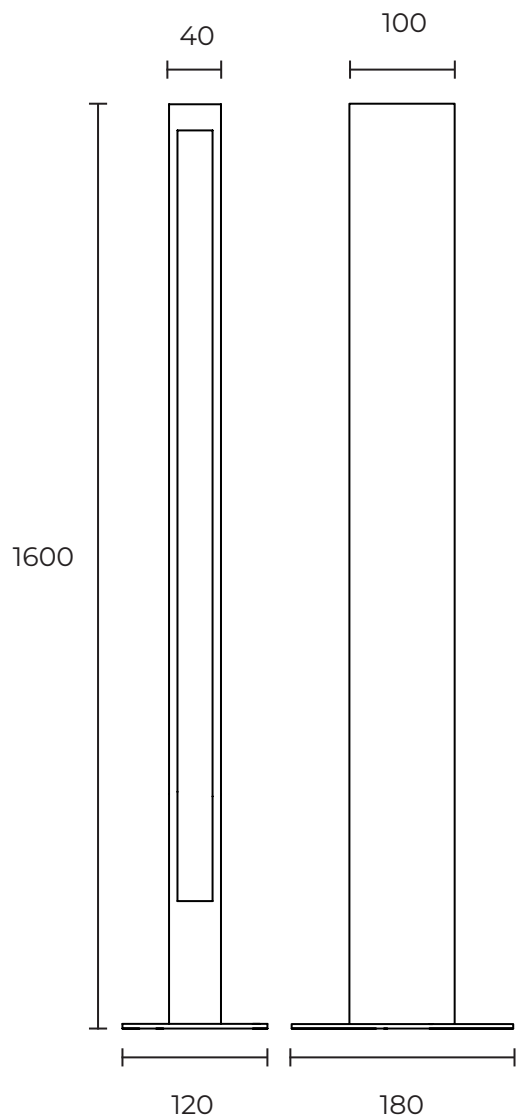

PLAY

Ландшафтный светильник с утонченным дизайном, стильно дополняет идеи в эстерьере. Идеально вписывается в фасады зданий благодаря современному дизайну корпуса и мягкому светораспределению.

120°

Мощность: 16-20W
Световой поток: 64LM\Вт
Напряжение: 220V
Блок питания: встроенный
Вторичная оптика: опаловый поликарбонат
Материал корпуса: алюминий
Цвет корпуса: RAL
Степень защиты: IP66
Температурный диапазон: -40\+40
Климатическое исполнение: УХЛ 1
Цветовая температура: 3000\4000K
Индекс цветопередачи, CRI: >80
Гарантия: 3 года
Срок службы, не менее: не менее 50 000 часов

* Покраска по таблице цветов RAL

** Возможно изготовление нестандартных размеров

Внешний вид изделия и технические характеристики приборов, могут незначительно отличаться от характеристик и изображений, представленных в данной листовке.