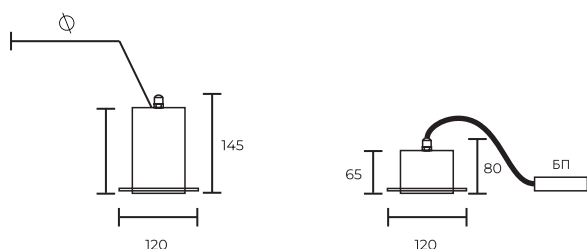

ROLL SR

Линейка приборов для архитектурного освещения

Встраиваемый светильник в компактном корпусе с различными углами светораспределения и высокой степенью защиты от проникновения влаги и пыли IP66.

Вместо обычного отражателя использованы линзы, которые четко фокусируют световой пучок, делая его максимально мягким, равномерным и приятным для восприятия.

ROLL SR3 9W