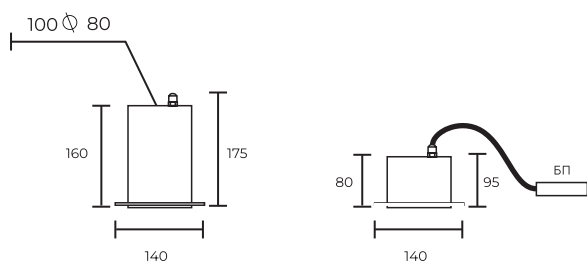

ROLL SR5 15W