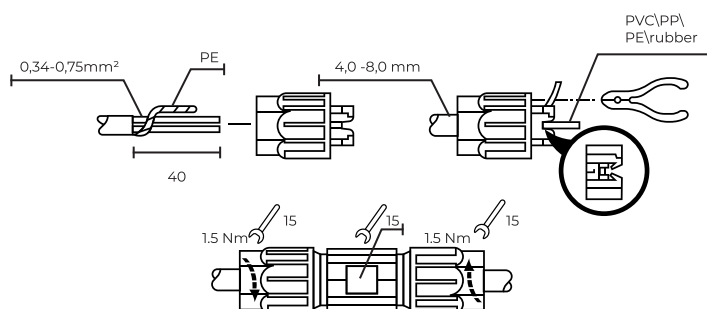

*Покраска по таблице цветов RAL

**Возможно изготовление нестандартных размеров

**Доммируемые БП под заказ

Коннектор в комплекте

Схема соединения

Внешний вид изделия и технические характеристики приборов, могут незначительно отличаться от характеристик и изображений, представленных в данной листовке.