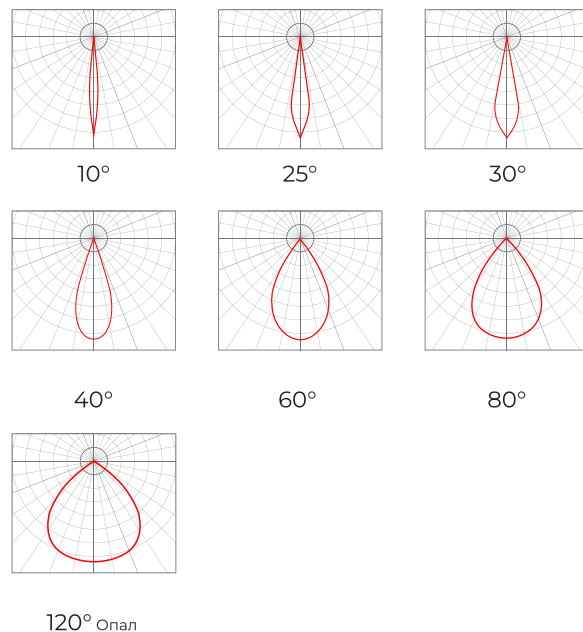

Мощность:

ROLL SR3 - 9 Вт

ROLL SR5 - 15 Вт

ROLL SR9 - 27 Вт

Световая отдача: 80 Лм/Вт (50 Лм/Вт в версии с опаловым стеклом)

Блок питания: в комплекте (встроенный в корпус)

Угол рассеивания: 10, 25, 30, 40, 60, 80°, опал 120°

Степень защиты: IP66

Температурный диапазон: -40...+45°C

Климатическое исполнение: УХЛ1

Цветовая температура: 3000К, 4000К, RGB, RGBW

Индекс цветопередачи, CRI: Ra > 80

Гарантия: 3-5 лет

Срок службы, не менее: 50 000 часов