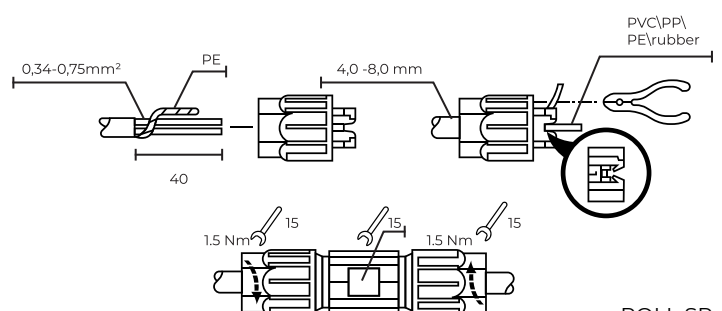

3Д печать пластик
стойкий к УФ-излучению

Коннектор в комплекте

Схема соединения

ROLL SR

			120°	
			80°	RAL7004
			60°	RAL8002
ROLL SR9	27W	RGBW*	40°	RAL9005
ROLL SR5	15W	4000K	25°	RAL9003
ROLL SR3	9W	3000K	10°	RAL7016