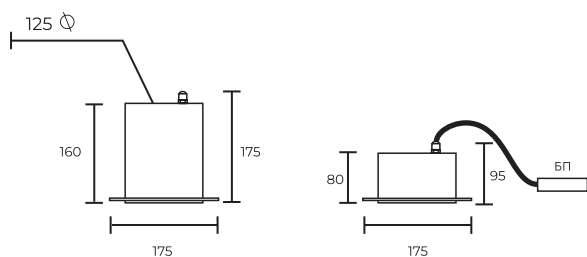

ROLL SR

Линейка приборов для архитектурного освещения

Встраиваемый светильник в компактном корпусе с различными углами светораспределения и высокой степенью защиты от проникновения влаги и пыли IP66.

Вместо обычного отражателя использованы линзы, которые четко фокусируют световой пучок, делая его максимально мягким, равномерным и приятным для восприятия.

ROLL SR3 9W

ROLL SR5 15W