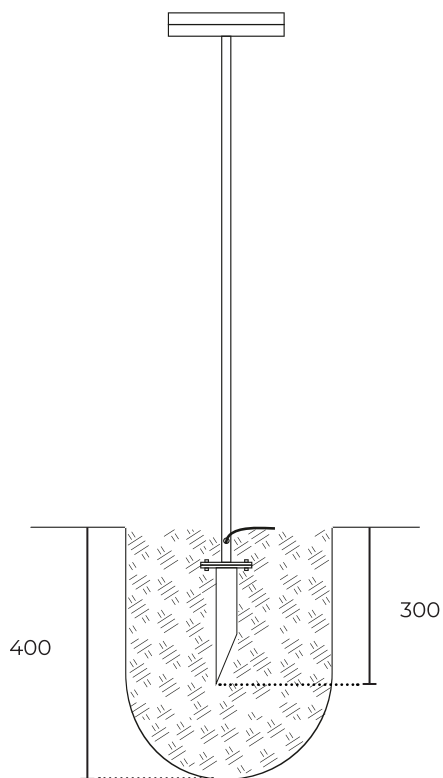

SUMM

Ландшафтный светодиодный
светильник

SUMM

Мощность: 10W

Напряжение: 220V

Блок питания: на плате

Вторичная оптика: поликарбонат

Материал корпуса: алюминий

Закладная устанавливается в грунт, в подготовленную яму цилиндрической формы и соответствующей глубины, соблюдая необходимую ориентацию монтажных отверстий. Для фиксации закладной она заливается бетонным раствором.

При подземной проводке кабеля питания, кабель в гофротрубе или в гладкой трубе ПНД предварительно заводится в лючок закладной детали и через фланец выводится на длину до соединительной коробки.

Внешний вид изделия и технические характеристики приборов, могут незначительно отличаться от характеристик и изображений, представленных в данной листовке.