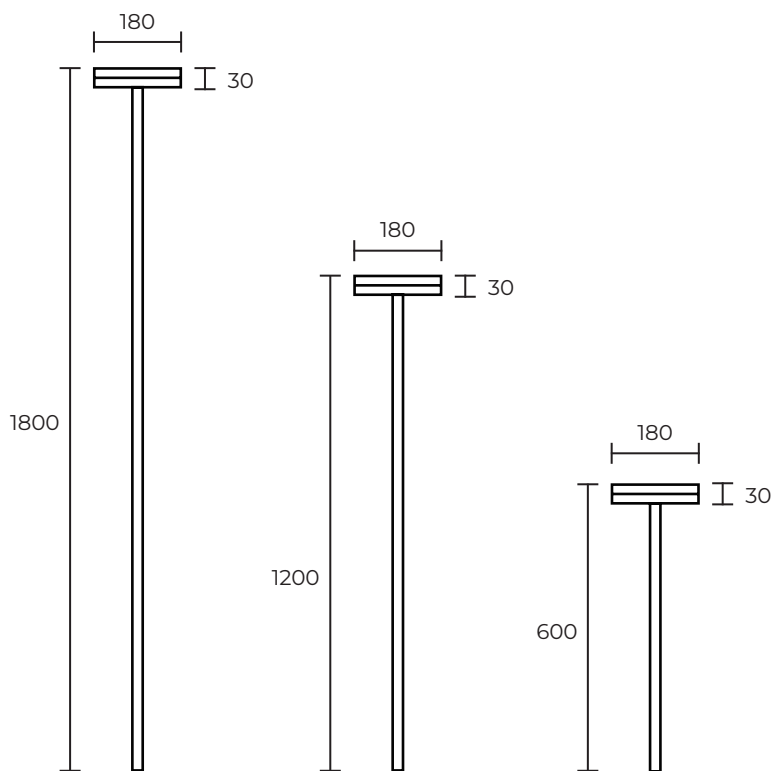

SUMM

Ландшафтный светодиодный
светильник

SUMM

Мощность: 10W

Напряжение: 220V

Блок питания: на плате

Вторичная оптика: поликарбонат

Материал корпуса: алюминий

Степень защиты: IP66

Климатическое исполнение: УХЛ1

Цветовая температура: 2700/4000K

Гарантия: 3 года

Срок службы, не менее: 50 000 часов.

360°

SUMM 600	2700K	220V	10W	H=600	RAL	ON\OFF	Арт. SUMM.600.2700.10.RAL
SUMM 600	4000K	220V	10W	H=600	RAL	ON\OFF	Арт. SUMM.600.4000.10.RAL
SUMM 1200	2700K	220V	10W	H=1200	RAL	ON\OFF	Арт. SUMM.1200.2700.10.RAL
SUMM 1200	4000K	220V	10W	H=1200	RAL	ON\OFF	Арт. SUMM.1200.4000.10.RAL
SUMM 1800	2700K	220V	10W	H=1800	RAL	ON\OFF	Арт. SUMM.1800.2700.10.RAL
SUMM 1800	4000K	220V	10W	H=1800	RAL	ON\OFF	Арт. SUMM.1800.4000.10.RAL

Закладная устанавливается в грунт, в подготовленную яму цилиндрической формы и соответствующей глубины, соблюдая необходимую ориентацию монтажных отверстий. Для фиксации закладной она заливается бетонным раствором.

При подземной проводке кабеля питания, кабель в гофротрубе или в гладкой трубе ПНД предварительно заводится в лючок закладной детали и через фланец выводится на длину до соединительной коробки.

Внешний вид изделия и технические характеристики приборов, могут незначительно отличаться от характеристик и изображений, представленных в данной листовке.