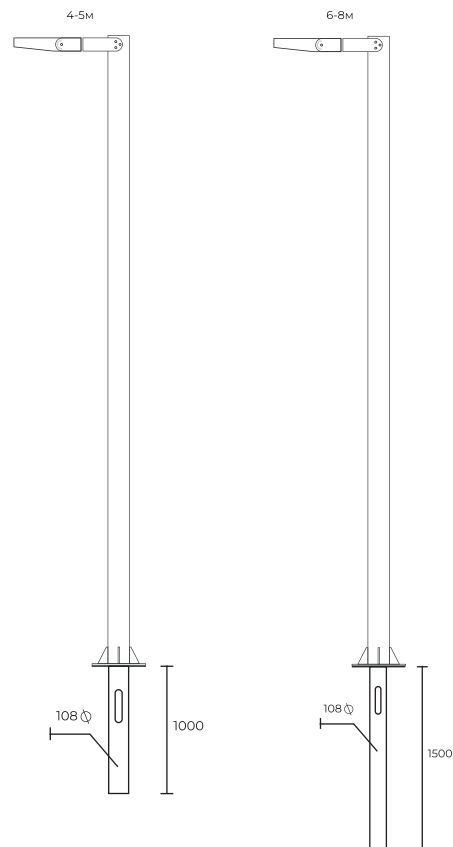

В зависимости от высоты светильника, варьируется и глубина закладного столбика.

	30W	80°	RAL7004	
	27W RGBW*	60°	RAL8002	
Zaro S36	15W 4000K	40°	RAL9005	
Zaro S36	12W 3000K	25°	RAL9003	DIM TRIAC
Zaro S36	3W 2700K	10°	RAL7016	DIM DALI

Арт. ZS36. 3. 3000. 10. 7016. DMDL

Модель	Мощность	Цв. температура	Угол рассеивания	Цвет корпуса	Управление

Zaro S36. 40-70W. 3000\4000K. 10-80°. RAL

* Покраска по таблице цветов RAL

** Возможно изготовление нестандартных размеров

*** Доммируемые БП под заказ

ZARO S36