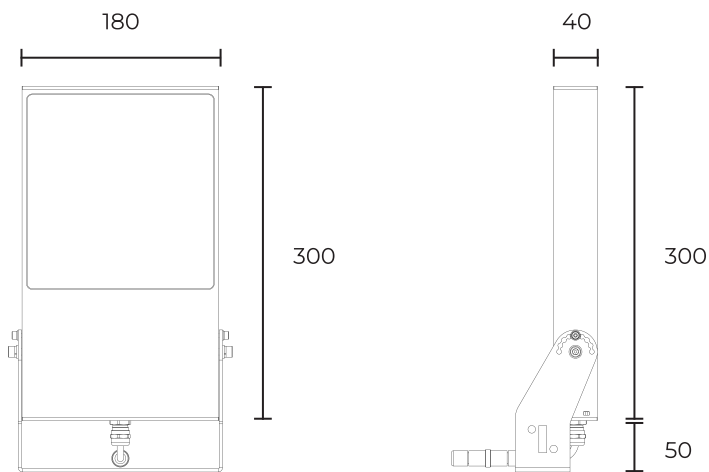

ZARO S36

ZARO S36

Архитектурный прожектор

Светодиодный прожектор с градацией градуса рассеивания света, для освещения пространства с большой высотой и расстояния.

Мощность: 40-70W

Световой поток: 80Lm\W (50Lm\W в версии с опаловым стеклом)

Напряжение: AC 175-260В/50Гц

Блок питания: в комплекте (встроенный в корпус)

Вторичная оптика: линзованная оптика, (10, 25, 30, 40, 60, 80°) опал 120°

Материал корпуса: алюминий

Цвет корпуса: RAL

Степень защиты: IP66