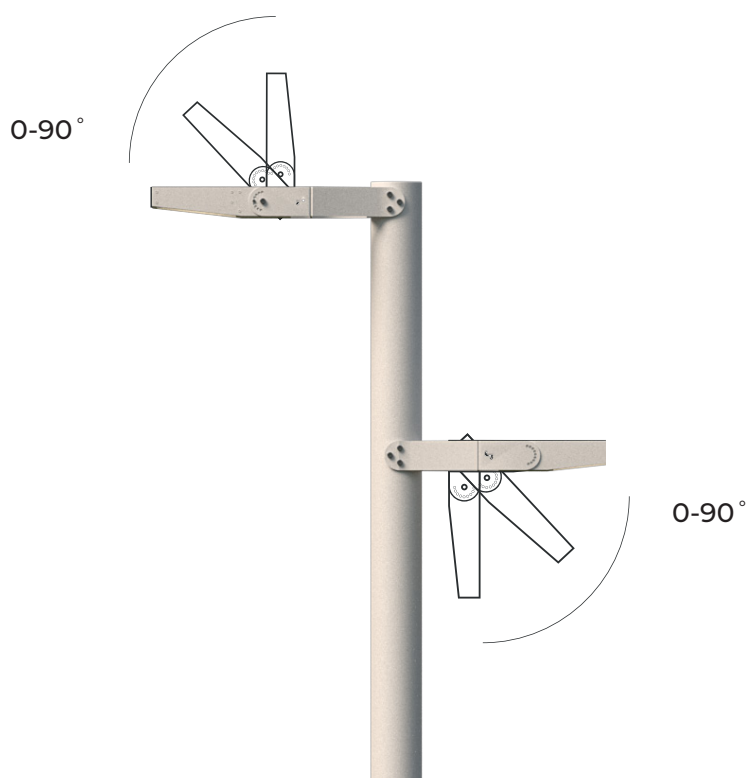

Мощность: 40-70W

Световой поток: 80Lm\W (50Lm\W в версии с опаловым стеклом)

Напряжение: AC 175-260В/50Гц

Блок питания: в комплекте (встроенный в корпус)

Вторичная оптика: линзованная оптика, (10, 25, 30, 40, 60, 80°) опал 120°

Материал корпуса: алюминий

Цвет корпуса: RAL

Степень защиты: IP66

Температурный диапазон: -40...+45°C

Климатическое исполнение: УХЛ1

Цветовая температура: 3000K, 4000K, RGB, RGBW

Индекс цветопередачи, CRI: Ra > 80

Гарантия: 3 года

Срок службы: не менее 50 000 часов.