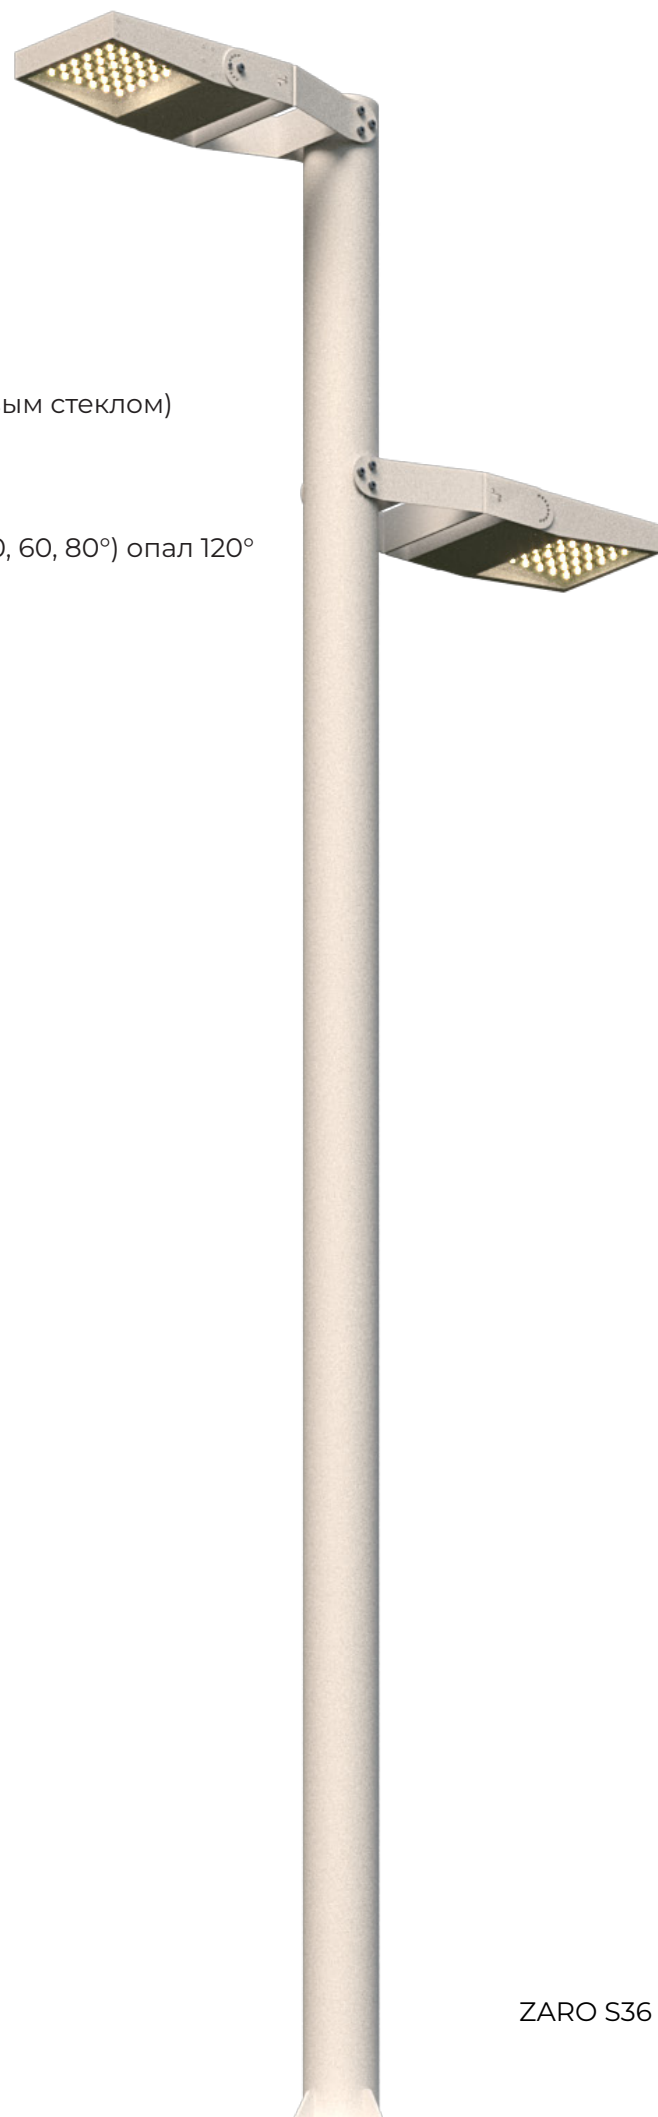

ZARO S36

ZARO S36

Архитектурный прожектор

Светодиодный прожектор с градацией градуса рассеивания света, для освещения пространства с большой высотой и расстояния.

Мощность: 40-70W

Световой поток: 80Lm\W (50Lm\W в версии с опаловым стеклом)

Напряжение: AC 175-260В/50Гц

Блок питания: в комплекте (встроенный в корпус)

Вторичная оптика: линзованная оптика, (10, 25, 30, 40, 60, 80°) опал 120°

Материал корпуса: алюминий

Цвет корпуса: RAL

Степень защиты: IP66

При подземной проводке кабеля питания, кабель в гофро-трубе или в гладкой трубе ПНД предварительно заводится в лючок закладной детали и через фланец выводится на длину до соединительной коробки.

Возможно изготовление ZARO S36 с двумя осветительными блоками