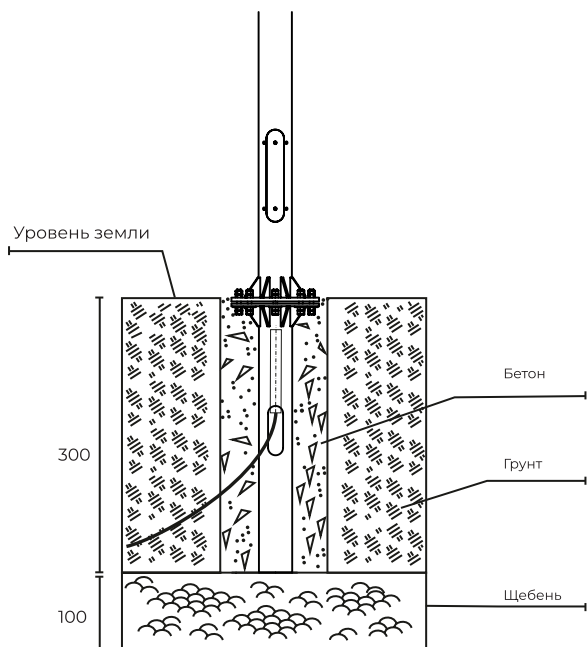

Закладная устанавливается в грунт, в подготовленную яму цилиндрической формы и соответствующей глубины, соблюдая необходимую ориентацию монтажных отверстий. Для фиксации закладной она заливается бетонным раствором.

При подземной проводке кабеля питания, кабель в гофро-трубе или в гладкой трубе ПНД предварительно заводится в лючок закладной детали и через фланец выводится на длину до соединительной коробки.

Возможно изготовление ZARO S36 с двумя осветительными блоками