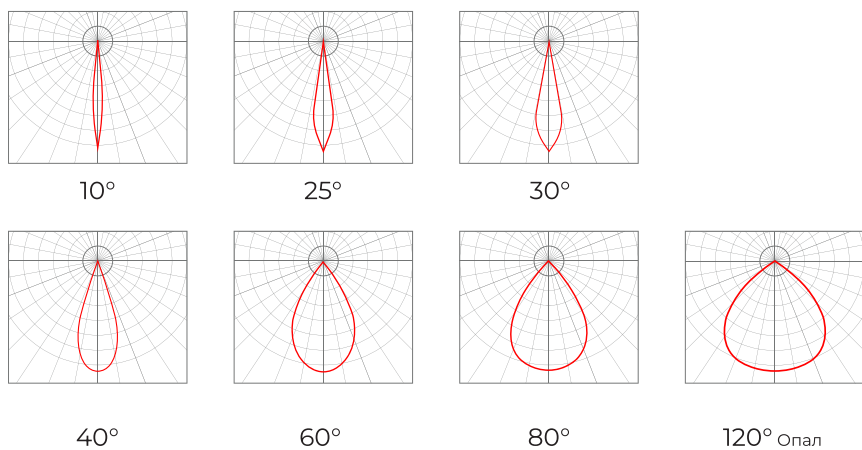

ZARO S36

ZARO S36

Архитектурный прожектор

Светодиодный прожектор с градацией градуса рассеивания света, для освещения пространства с большой высотой и расстояния.

Мощность: 40-70W

Световой поток: 80Lm\W (50Lm\W в версии с опаловым стеклом)