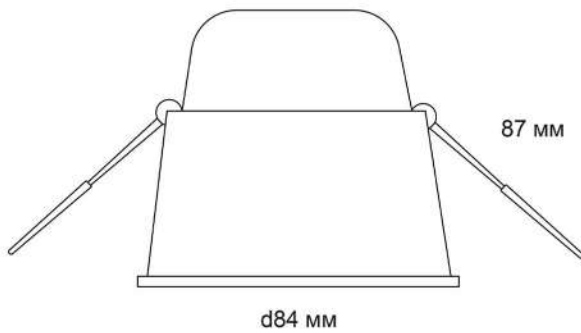

ORBIT MINI

NEW 2025

ORBIT MINI

ORBIT MINI

ORBIT MINI

ORBIT MINI

Габаритный размер: d 84 мм

Мощность: 15/20/25/30/35

Цветовая температура: 3000K / 4000K

Управление: нет

Тип монтажа: На трек

Направление светового потока: down

IP: 20 / 44

Цвет корпуса: Белый / Черный

Тип профиля:

Тип рассеивателя:

Углы: 15/24/40/60

DOWN

* Покраска по таблице цветов RAL

** По умолчанию управление ON/OFF

ORBIT MINI

9005

9003

 selecta