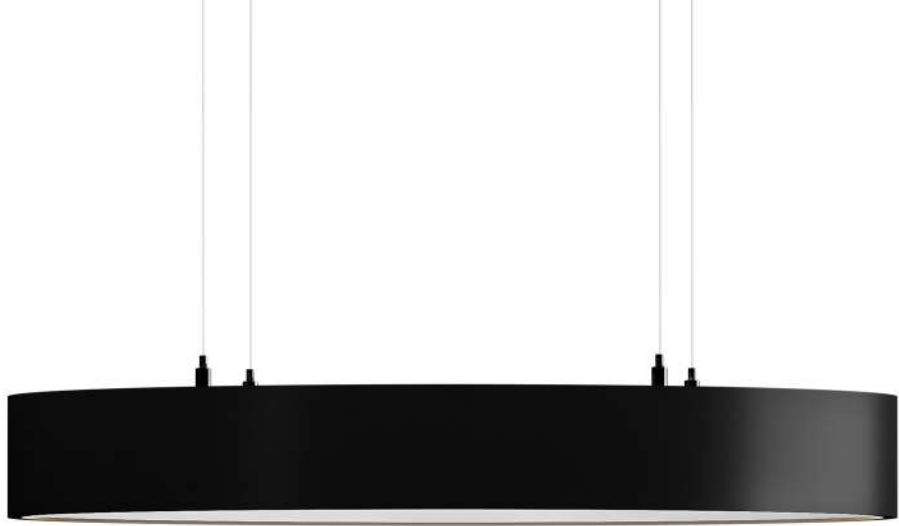

RING FULL

NEW 2025

RING FULL

RING FULL

RING FULL

RING FULL

Габаритный размер: 450 мм./ 650 мм./ 900 мм.

Потолочная чашка: Блок питания на корпусе

Мощность:

Цветовая температура: 3000K / 4000K / 2700-6500K

Управление: нет/ 1-10/ DALI

Тип монтажа: Подвесной / Накладной

Направление светового потока: down

IP: 20 / 44

Цвет корпуса: Белый / Черный

Кабель питания: Прозрачный

Длина подвеса: 2000 мм

Тип профиля: 80 мм

Тип рассеивателя: Поликарбонат

DOWN

* Покраска по таблице цветов RAL

** По умолчанию управление ON\OFF

RING FULL

9005