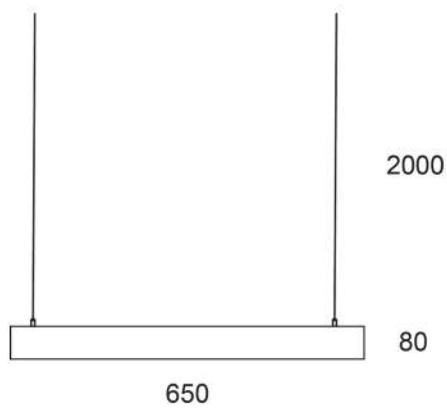

RING FULL

NEW 2025

RING FULL

RING FULL

RING FULL

RING FULL

Габаритный размер: 450 мм./ 650 мм./ 900 мм.

Потолочная чашка: Блок питания на корпусе

Длина подвеса: 2000 мм

Тип профиля: 80 мм

Тип рассеивателя: Поликарбонат

DOWN

* Покраска по таблице цветов RAL

** По умолчанию управление ON\OFF

RING FULL

9005