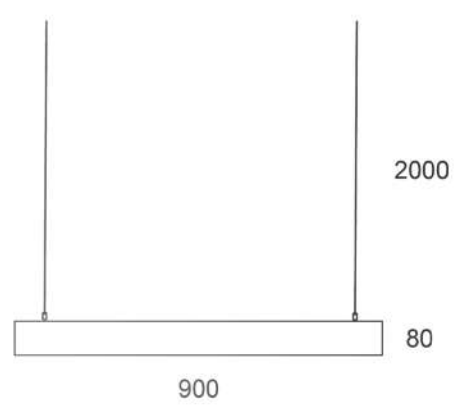

RING FULL

NEW 2025

RING FULL

RING FULL

RING FULL

RING FULL

Габаритный размер: 450 мм./ 650 мм./ 900 мм.

Потолочная чашка: Блок питания на корпусе

Длина подвеса: 2000 мм

Тип профиля: 80 мм

Тип рассеивателя: Поликарбонат

DOWN

* Покраска по таблице цветов RAL

** По умолчанию управление ON\OFF

RING FULL

9005