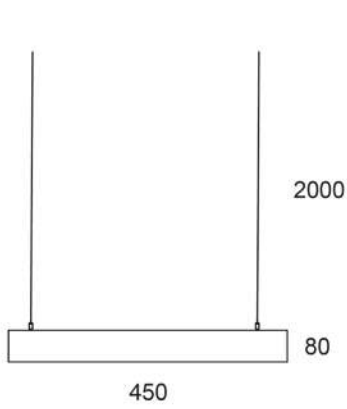

RING FULL

NEW 2025

RING FULL

RING FULL

RING FULL

RING FULL

Габаритный размер: 450 мм./ 650 мм./ 900 мм.

Потолочная чашка: Блок питания на корпусе

Длина подвеса: 2000 мм

Тип профиля: 80 мм

Тип рассеивателя: Поликарбонат

DOWN

* Покраска по таблице цветов RAL

** По умолчанию управление ON\OFF

RING FULL

9005