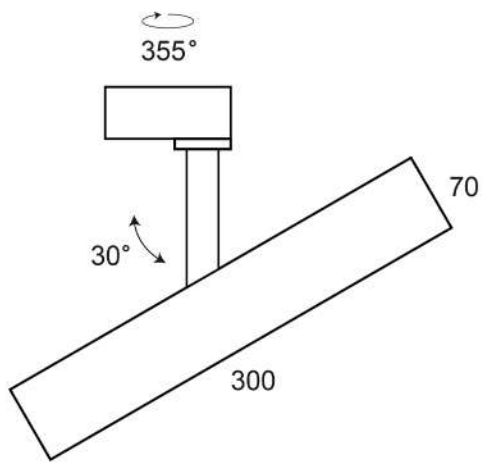

RING FULL TRACK

NEW 2025

RING FULL TRACK

RING FULL TRACK

RING FULL TRACK

RING FULL TRACK

Габаритный размер: 300 мм

Потолочная чашка: Блок питания на корпусе

Мощность:

Цветовая температура: 3000К / 4000К / 2700-6500К

Управление: нет / 1-10 / DALI

Тип монтажа: Подвесной / Накладной

Направление светового потока: down

IP: 20 / 44

Цвет корпуса: Белый / Черный

Кабель питания: Прозрачный

Длина подвеса: 2000 мм

Тип профиля: 70 мм

Тип рассеивателя: Поликарбонат

DOWN

* Покраска по таблице цветов RAL

** По умолчанию управление ON\OFF

9005

9003