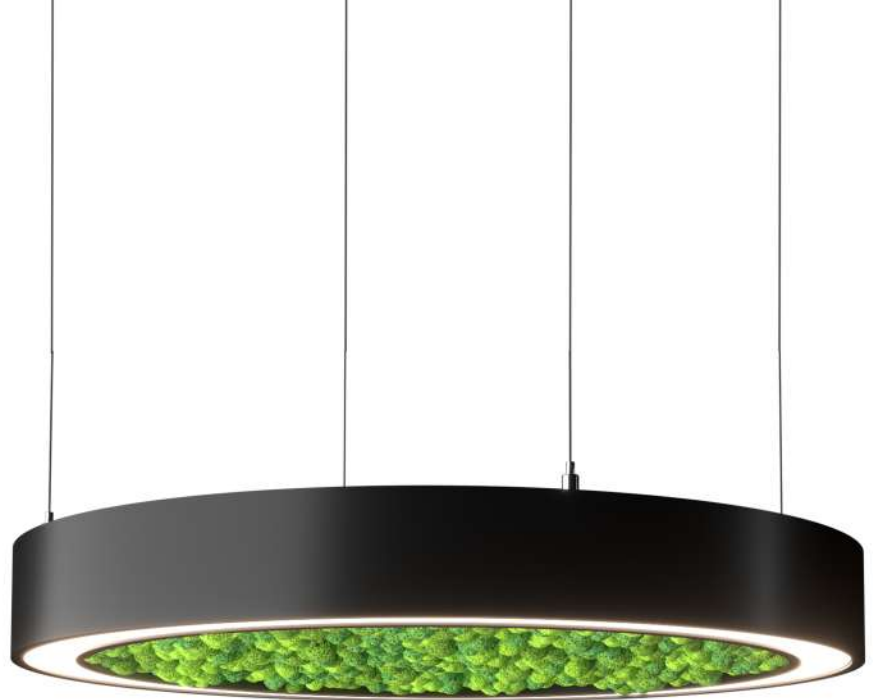

RING MOX

NEW 2025

RING MOX

RING MOX

RING MOX

RING

Габаритный размер: 650 мм./ 900 мм./ 1200 мм.

Мощность:

Цветовая температура: 3000K / 4000K / 2700-6500K

Управление: нет/ 1-10/ DALI

Тип монтажа: Подвесной / Накладной

Направление светового потока: down / UP

IP: 20 / 44

Цвет корпуса: Белый / Черный

Тип профиля: LEXUS

Тип рассеивателя: Поликарбонат

* Покраска по таблице цветов RAL

** По умолчанию управление ON/OFF

9005

9003

RING MOX