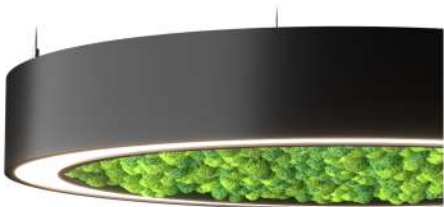

RING MOX

NEW 2025

RING MOX

RING MOX

RING MOX

RING

Габаритный размер: 650 мм./ 900 мм./ 1200 мм.

Мощность:

Цветовая температура: 3000K / 4000K / 2700-6500K

Управление: нет/ 1-10/ DALI

Тип монтажа: Подвесной / Накладной

Направление светового потока: down / UP

IP: 20 / 44

Цвет корпуса: Белый / Черный

Тип профиля: LEXUS

Тип рассеивателя: Поликарбонат

* Покраска по таблице цветов RAL

** По умолчанию управление ON/OFF

9005

9003

RING MOX