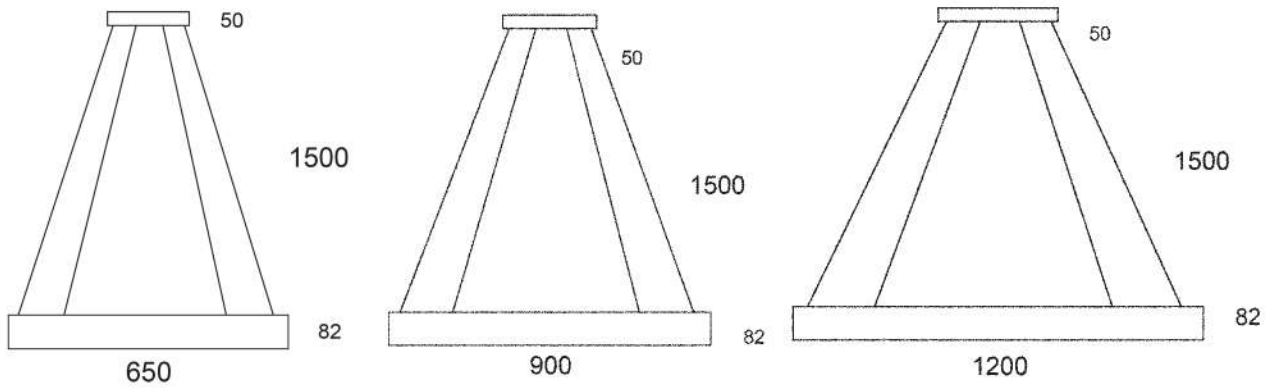

RING MOX

NEW 2025

RING MOX

RING MOX

RING MOX

RING

Габаритный размер: 650 мм./ 900 мм./ 1200 мм.

Мощность:

Цветовая температура: 3000K / 4000K / 2700-6500K

Управление: нет/ 1-10/ DALI

Тип монтажа: Подвесной / Накладной

Направление светового потока: down / UP

IP: 20 / 44

Цвет корпуса: Белый / Черный

Тип профиля: LEXUS