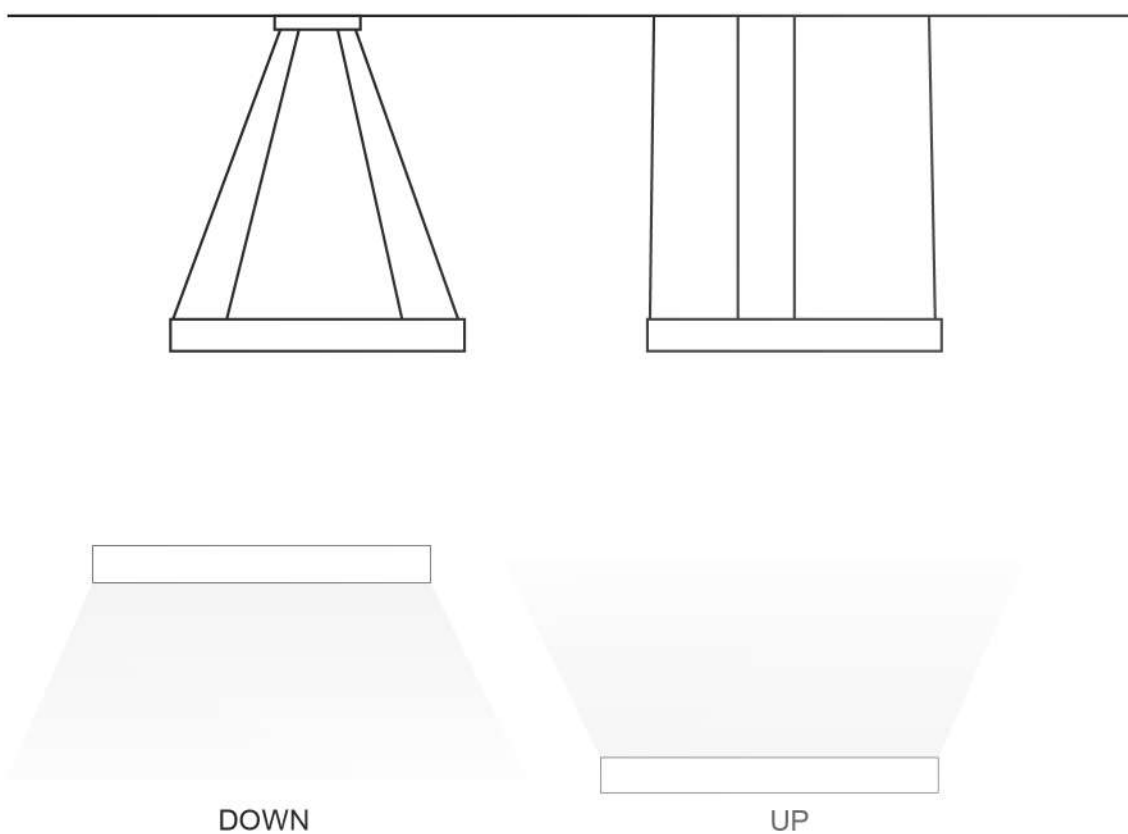

RING

Габаритный размер: 650 мм./ 900 мм./ 1200 мм.

Мощность:

Цветовая температура: 3000K / 4000K / 2700-6500K

Управление: нет/ 1-10/ DALI

Тип монтажа: Подвесной / Накладной

Направление светового потока: down / UP

IP: 20 / 44

Цвет корпуса: Белый / Черный

Тип профиля: LEXUS

Тип рассеивателя: Поликарбонат

* Покраска по таблице цветов RAL

** По умолчанию управление ON/OFF

9005

9003

RING MOX