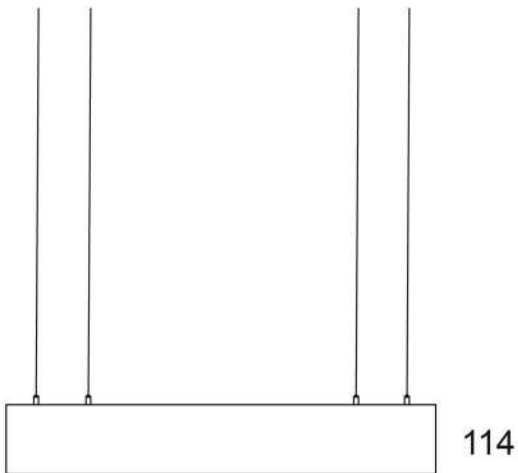

RING VELED

NEW 2025

RING VELED

RING VELED

RING VELED

RING VELED

Габаритный размер: d 1200 мм

Мощность:

Цветовая температура: 3000K / 4000K

Управление: нет

Тип монтажа: Подвесной / Накладной/ Напольный

Направление светового потока: 360

IP: 20 / 44

Цвет корпуса: Белый / Черный

Тип профиля: 114 мм

Тип рассеивателя: PVC мембрана