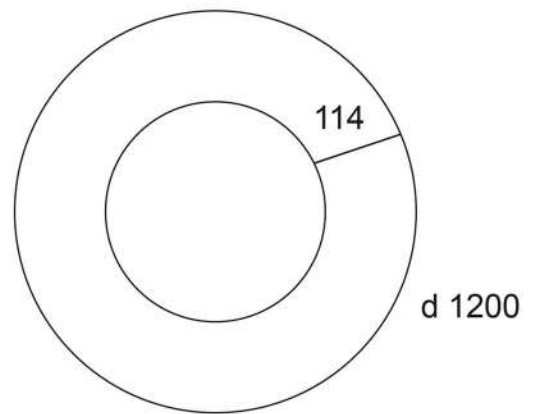

RING VELED

NEW 2025

RING VELED

RING VELED

RING VELED

RING VELED

Габаритный размер: d 1200 мм

Мощность:

Цветовая температура: 3000K / 4000K

Управление: нет

Тип монтажа: Подвесной / Накладной/ Напольный

Направление светового потока: 360

IP: 20 / 44

Цвет корпуса: Белый / Черный

Тип профиля: 114 мм

Тип рассеивателя: PVC мембрана

360 °

* Покраска по таблице цветов RAL

** По умолчанию управление ON\OFF

RING VELEED

9005

9003

 selecta