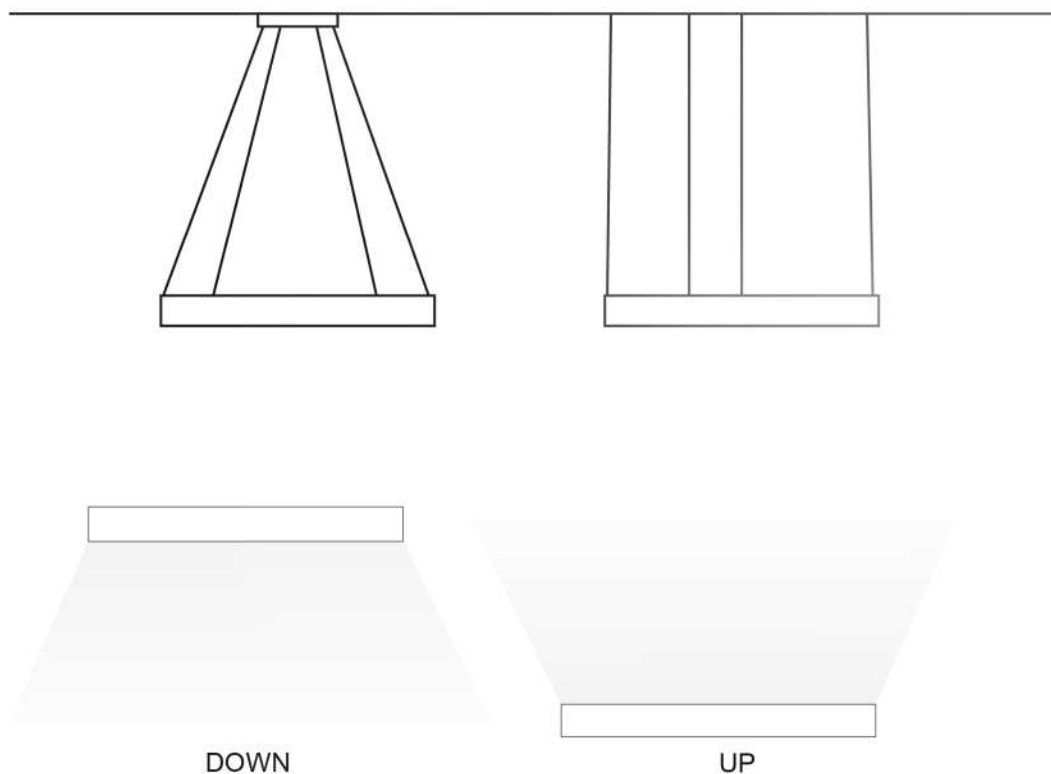

SQUARE FULL

NEW 2025

SQUARE FULL

SQUARE FULL

SQUARE FULL

SQUARE FULL

Габаритный размер: 450x450 мм./ 650x650 мм./ 900x900 мм.

Потолочная чашка: Блок питания на корпусе

Мощность:

Цветовая температура: 3000K / 4000K / 2700-6500K

Управление: нет/ 1-10/ DALI

Тип монтажа: Подвесной

Направление светового потока: down/up

IP: 20 / 44

Цвет корпуса: Белый / Черный

Кабель питания: Прозрачный

Длина подвеса: 2000 мм

тип профиля: 80 мм

Тип рассеивателя: Поликарбонат

* Покраска по таблице цветов RAL

** По умолчанию управление ON\OFF

SQUARE FULL

9005

9003