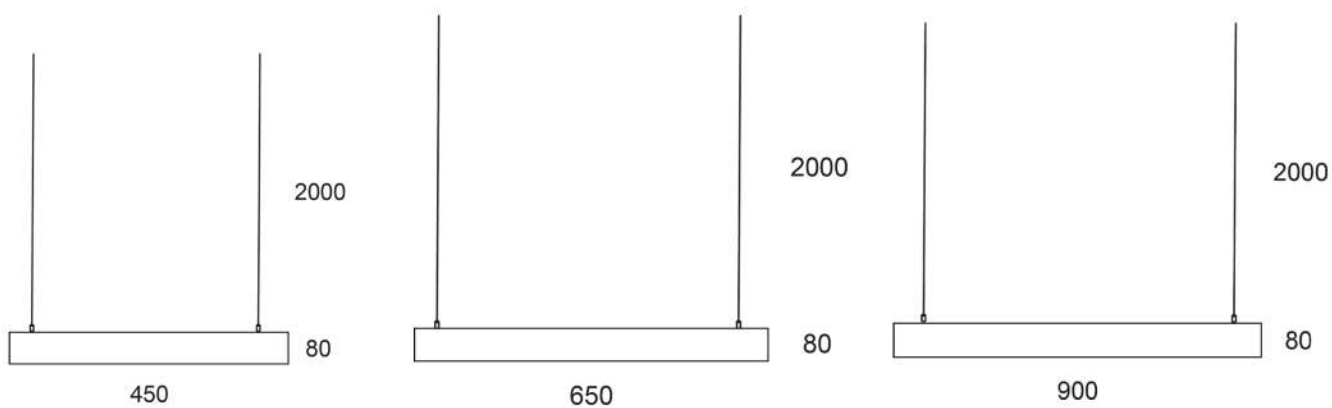

SQUARE FULL

NEW 2025

SQUARE FULL

SQUARE FULL

SQUARE FULL

SQUARE FULL

Габаритный размер: 450x450 мм./ 650x650 мм./ 900x900 мм.

Потолочная чашка: Блок питания на корпусе

Мощность:

Цветовая температура: 3000K / 4000K / 2700-6500K

Управление: нет/ 1-10/ DALI

Тип монтажа: Подвесной

Направление светового потока: down/up

IP: 20 / 44

Цвет корпуса: Белый / Черный

Кабель питания: Прозрачный

Длина подвеса: 2000 мм

тип профиля: 80 мм

Тип рассеивателя: Поликарбонат

* Покраска по таблице цветов RAL

** По умолчанию управление ON\OFF

SQUARE FULL

9005

9003