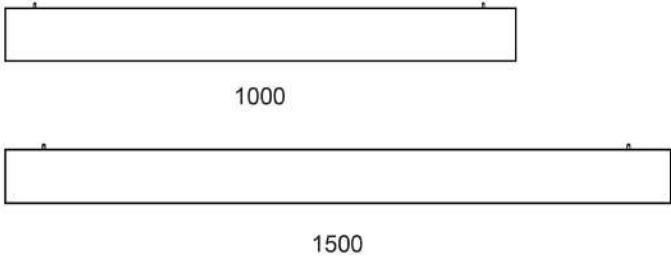

TUBO BOX

NEW 2025

TUBO BOX

TUBO BOX

TUBO BOX

TUBO BOX

Габаритный размер: 1000 мм / 1500 мм

Мощность:

Цветовая температура: 3000К / 4000К

Управление: нет

Тип монтажа: Подвесной / Накладной

Направление светового потока: down

IP: 20 / 44

Цвет корпуса: Белый / Черный

Тип профиля: Лист гнутье

Тип рассеивателя: Труба 360

DOWN

* Покраска по таблице цветов RAL

** По умолчанию управление ON/OFF

TUBO BOX

9005

9003

 selecta