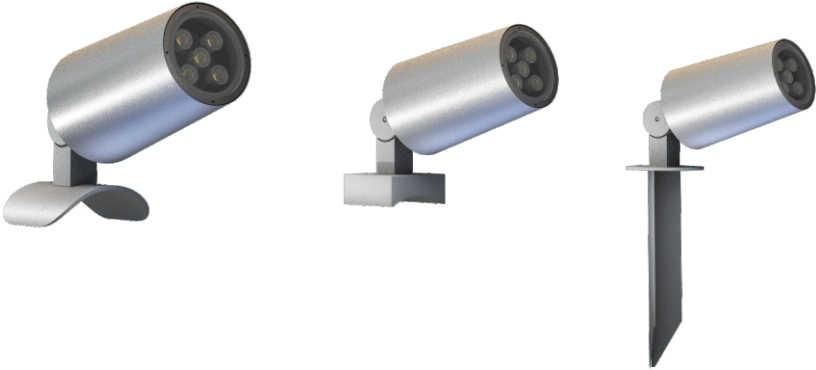

UNIT

UNIT

UNIT

Мощность: 9-40 Вт.

Материал корпуса: алюминий

Световой поток: 80-120 Лм/Вт

Напряжение: АС 175-260В/50Гц

Блок питания: в комплекте (встроенный)

Угол рассеивания: 10, 25, 30, 40, 60, 80°

Степень защиты: IP66

Температурный диапазон: -40...+45°C

Климатическое исполнение: УХЛ1

Цветовая температура: 2700, 3000К, 4000, 5000К.

Индекс цветопередачи, CRI: Ra > 80