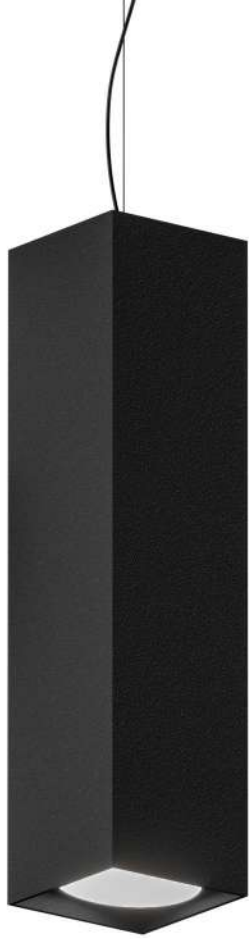

VALLO GU

NEW 2025

VALLO GU

VALLO GU

200

300

500

VALLO GU

 selecta

VALLO GU

Габаритный размер: 200 мм / 300 мм / 500 мм

Мощность: лампа

Цветовая температура: 3000K / 4000K

Управление: нет

Тип монтажа: Подвесной / Накладной

Направление светового потока: down

IP: 20 / 44

Цвет корпуса: Белый / Черный

* Покраска по таблице цветов RAL

** По умолчанию управление ON/OFF

RING VELEED

9005

9003

 selecta