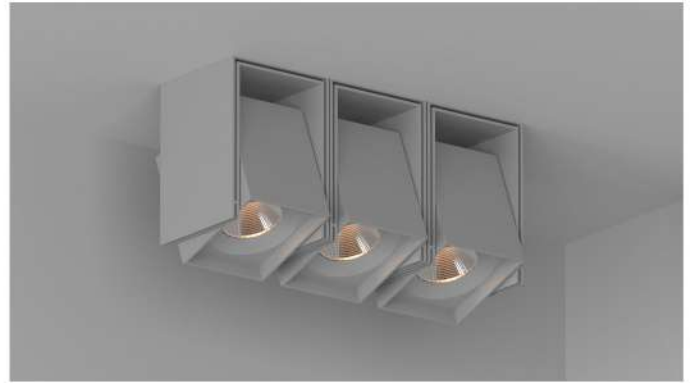

 selecta

VALLO TOP

Габаритный размер: 230 мм

Мощность: лампа

Цветовая температура: 3000K / 4000K

Управление: нет

Тип монтажа: Подвесной / Накладной

Направление светового потока: down

IP: 20 / 44

Цвет корпуса: Белый / Черный

DOWN

* Покраска по таблице цветов RAL

** По умолчанию управление ON/OFF

VALLO TOP

9005

9003